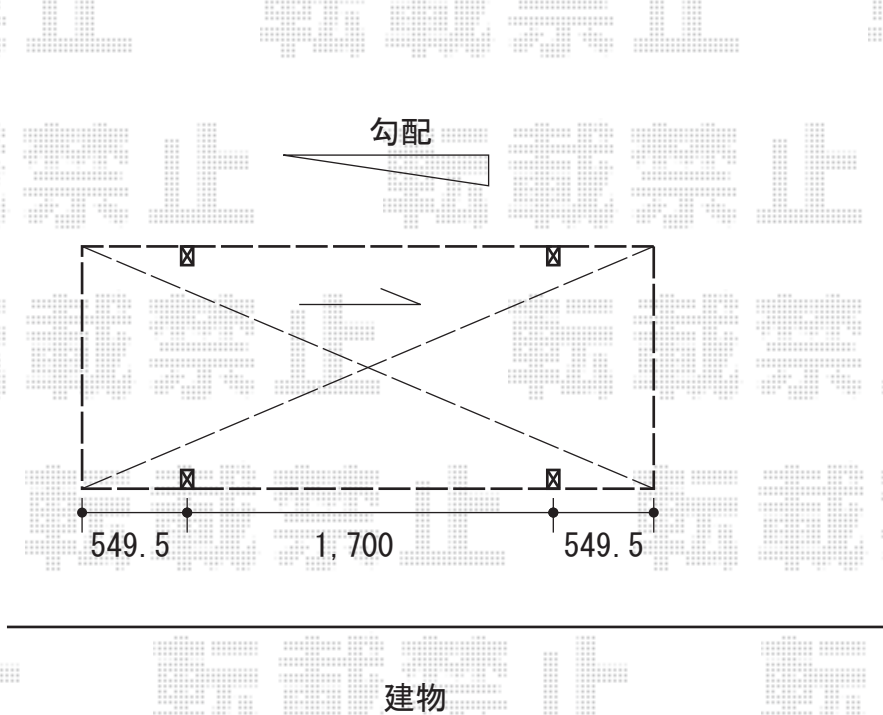

# カーポート 施工概略図

LIXIL(トステム) テリオスポートIII 3000 小屋根タイプ 角柱4本柱 積雪~100cm対応  
幅= 1,284mm  
奥行= 2,855mm  
色： ナチュラルシルバー  
屋根材： スチール折板（ペフ無/ t 0.8mm） × 2枚※価格別途  
柱仕様： 標準柱仕様（有効高 約2,300mm）  
横材： 無し

2020-2-695350

担当者

村上