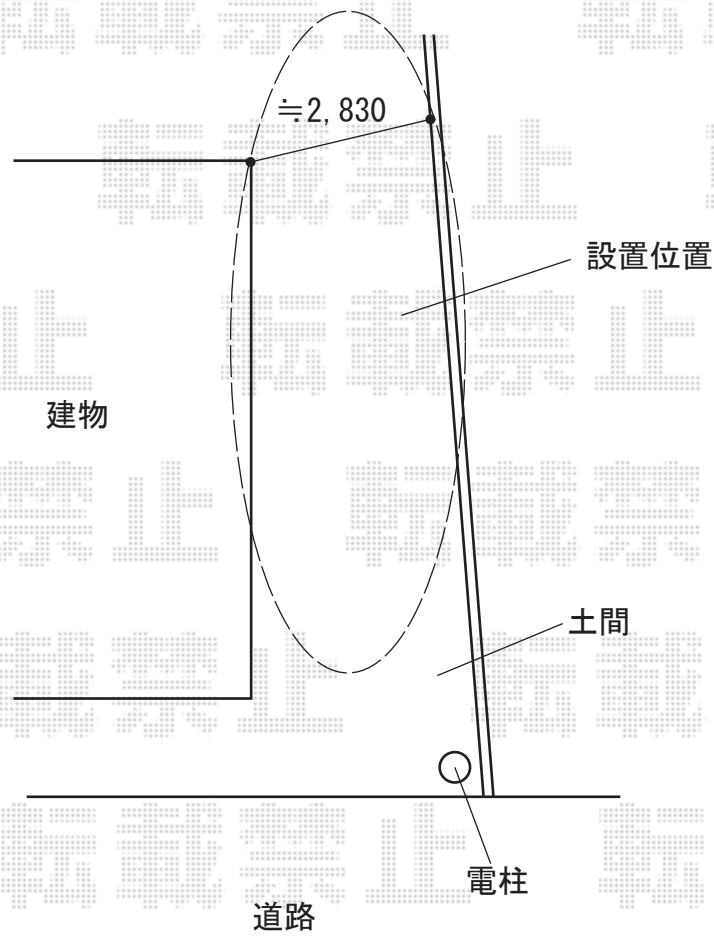

カーポート 施工概略図

Value Select プレシオスポート 積雪～20cm対応  
幅= 2,700mm  
奥行= 5,052mm  
色：【仮】グレースブラウン  
屋根材：ポリカーボネート（ガラスマット）  
柱仕様：ハイルーフ柱仕様（有効高 約2,250mm）

2020-2-695427

担当者

村上