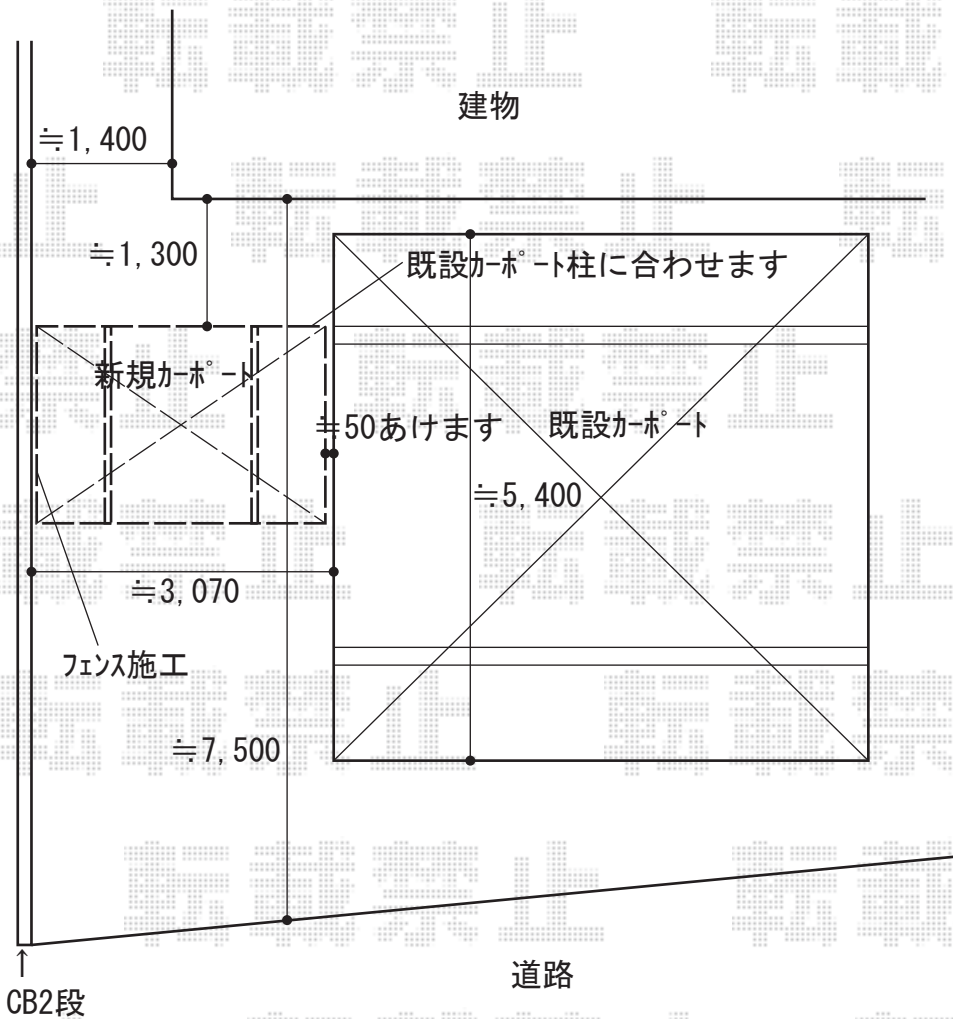

サイクルポート 施工概略図

YKK AP エフルージュグランミニ 積雪~20cm対応
幅= 2,119mm
奥行= 2,904mm (4台用)
色: プラチナステン
屋根材: ポリカーボネート (トーマイマット)
柱仕様: 標準柱仕様(有効高 2,000mm)

| | | |
|---------------|-----|----|
| 2020-2-695434 | 担当者 | 村上 |
|---------------|-----|----|