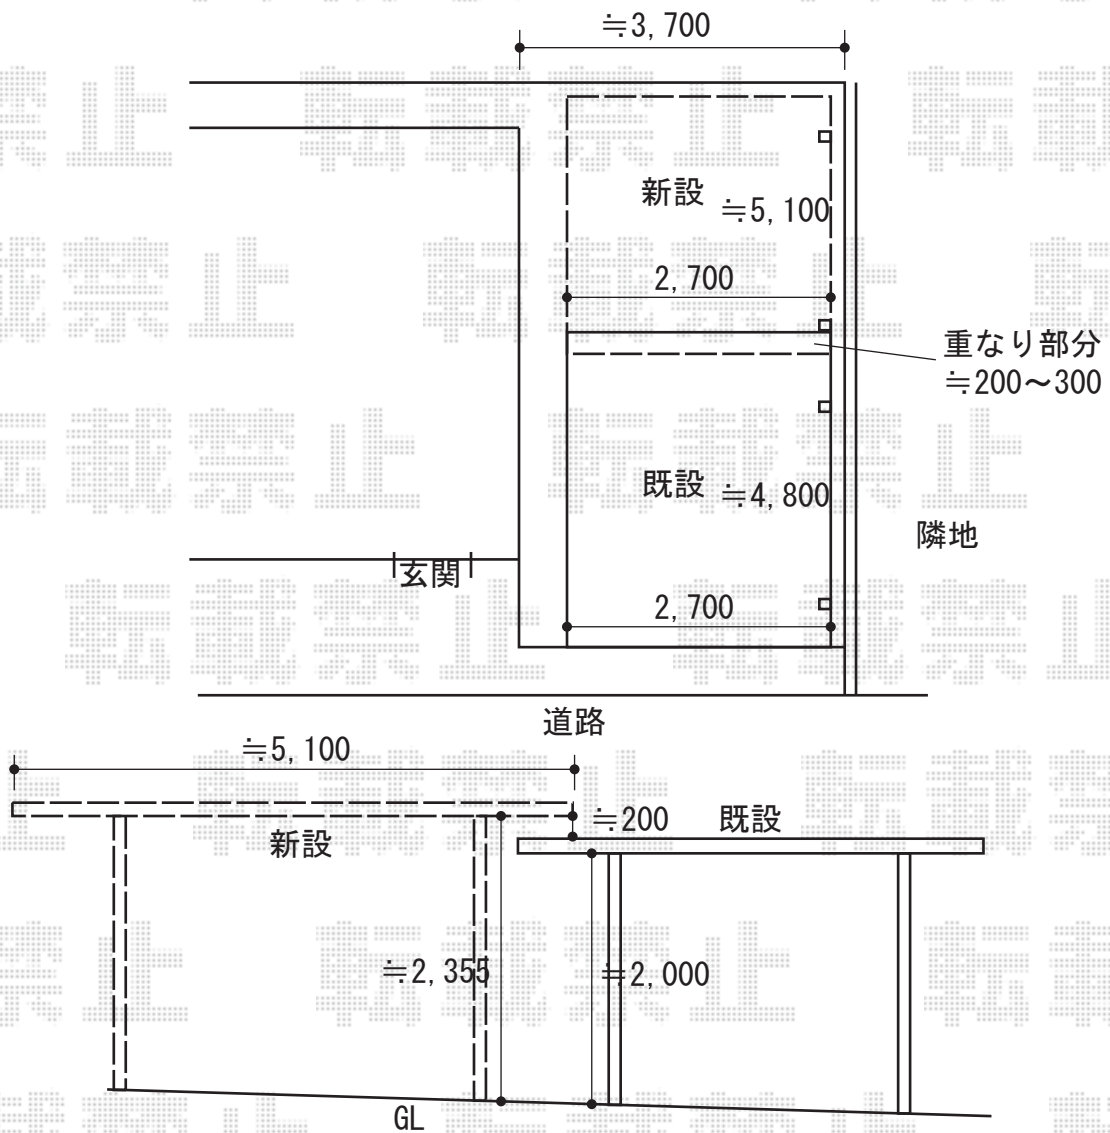

カーポート 施工概略図

YKK AP レイナポートグラン 積雪～20cm対応

幅= 2,700mm

奥行= 5,052mm

色： ホワイト

屋根材： ポリカーボネート（色：【未定】）

柱仕様： ハイルーフ柱仕様（有効高 約2,350mm）

=====

YKK AP 着脱式サポート 標準・ハイルーフ兼用 2本入り×1セット

色： ホワイト

2020-2-695466

担当者

新西