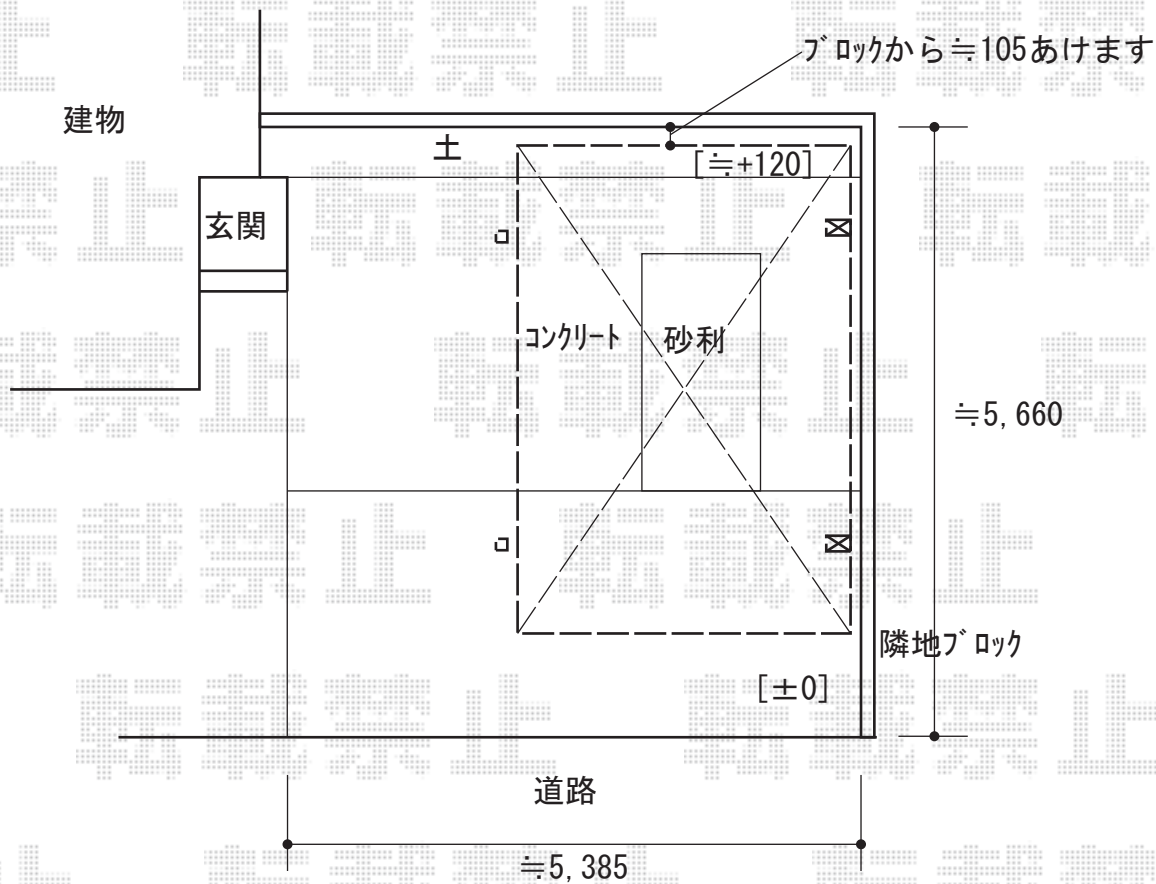

# カーポート 施工概略図

LIXIL ネスカF (フラットスタイル) 耐雪風圧強化パッケージ 積雪~30cm対応  
幅= 2,692mm  
奥行= 5,028mm  
色 : シャイングレー  
屋根材 : 熱線吸収ポリカーボネート (ブルーマットS・すりガラス調)  
柱仕様 : ロング柱25仕様 (有効高 約2,500mm)  
オプション : 着脱式サポート/屋根材ホルダー/母屋補強材

2020-2-695486