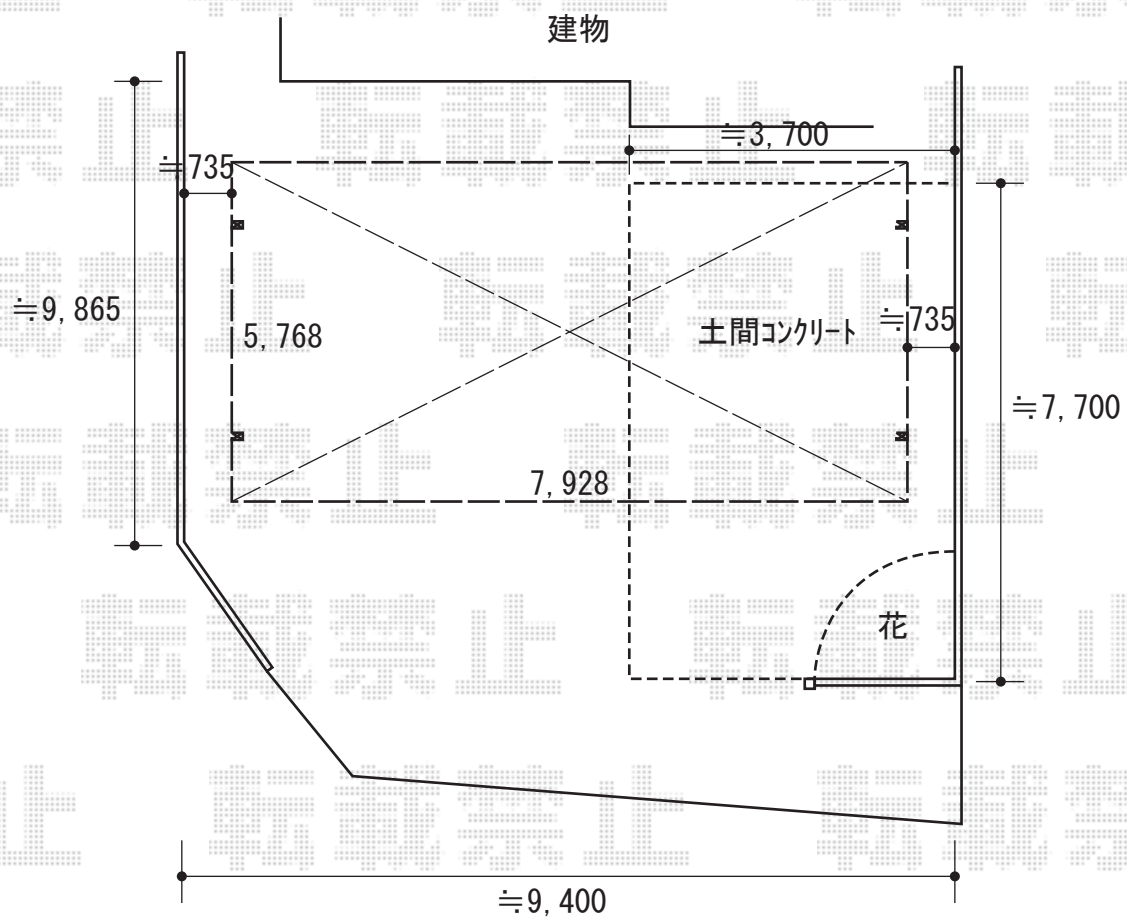

# カーポート 施工概略図

YKK AP エフルージュ トリプル 積雪~20cm対応  
幅= 7,928mm  
奥行= 5,768mm  
色： プラチナステン  
屋根材： 熱線遮断ポリカーボネート（アースブルーマット調）  
柱仕様： ハイルフ柱仕様（有効高 約2,350mm）

2020-2-695543

担当者

西村