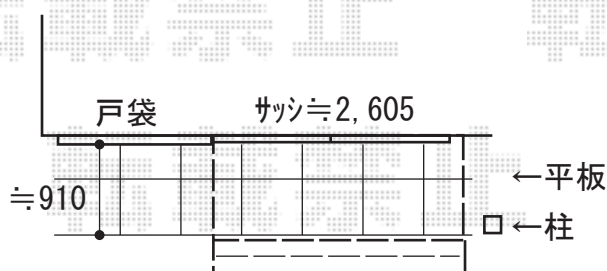

# ウッドデッキ 施工概略図

YKK AP リウッドデッキ 200  
間口= 1.5間 (2,651mm) 出幅= 3尺 (920mm)  
色： レッドブラウン  
床板： 縦貼り 幕板： 標準幕板  
束柱： Sタイプ (550mm) (色： カームブラック)

YKK AP リウッドデッキ200 段床セット 正面段床1段  
間口= 1.5間用  
追加部材： アルミ製束柱Sタイプ (2本入) × 1セット  
色： レッドブラウン/束柱色： カームブラック

※設置位置ご指示下さい

× → 下が土  
○ → 平板あり

【イメージ図】

2020-2-695544

担当者

木附