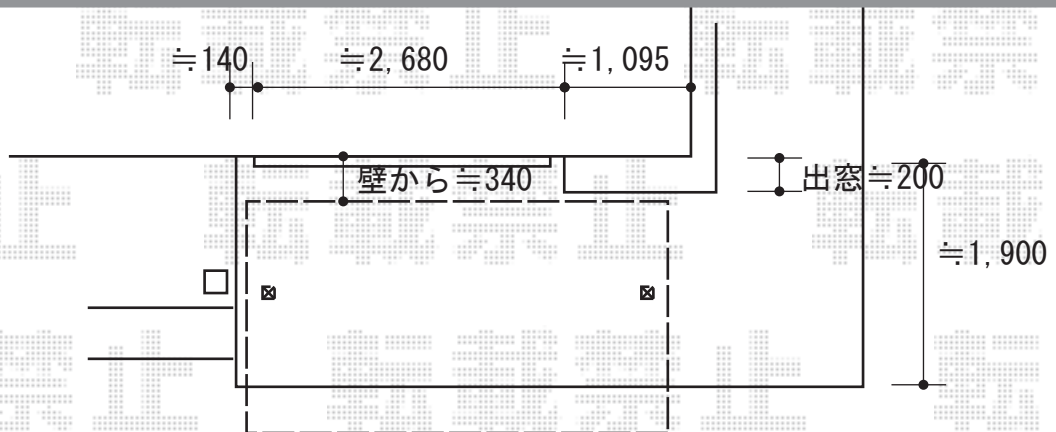

エクステリア 施工概略図

三協アルミ セパーネ テラスタイプ 単体 積雪～20cm対応<すき間カバー付>
 間口= 関東間2.0間 (柱芯々3,306mm 屋根幅3,676mm)
 出幅= 6尺 (1,923mm)
 色: サンシルバー
 屋根材: ポリカーボネート (かすみ)
 柱仕様: 標準柱 (有効高 約2,500mm)
 すき間カバー: 外壁取付仕様

三協アルミ セパーネ テラスタイプ パネル抜け防止材【TVFA-4】 4本入り×1セット
 間口サイズ: 2.0間用
 出幅サイズ: 6尺用
 色: サンシルバー