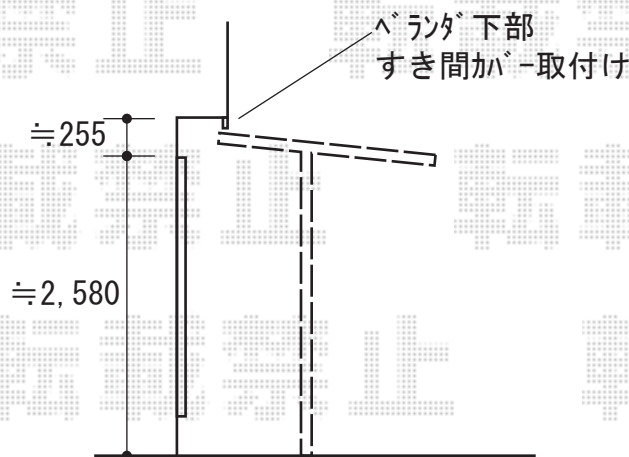

エクステリア 施工概略図

三協アルミ セパーネ テラスタイプ 単体 積雪～20cm対応<すき間カバー付>
 間口= 関東間2.0間 (柱芯々3,306mm 屋根幅3,676mm)
 出幅= 6尺 (1,923mm)
 色: サンシルバー
 屋根材: ポリカーボネート (かすみ)
 柱仕様: 標準柱 (有効高 約2,500mm)
 すき間カバー: 外壁取付仕様

三協アルミ セパーネ テラスタイプ パネル抜け防止材【TVFA-4】 4本入り×1セット
 間口サイズ: 2.0間用
 出幅サイズ: 6尺用
 色: サンシルバー