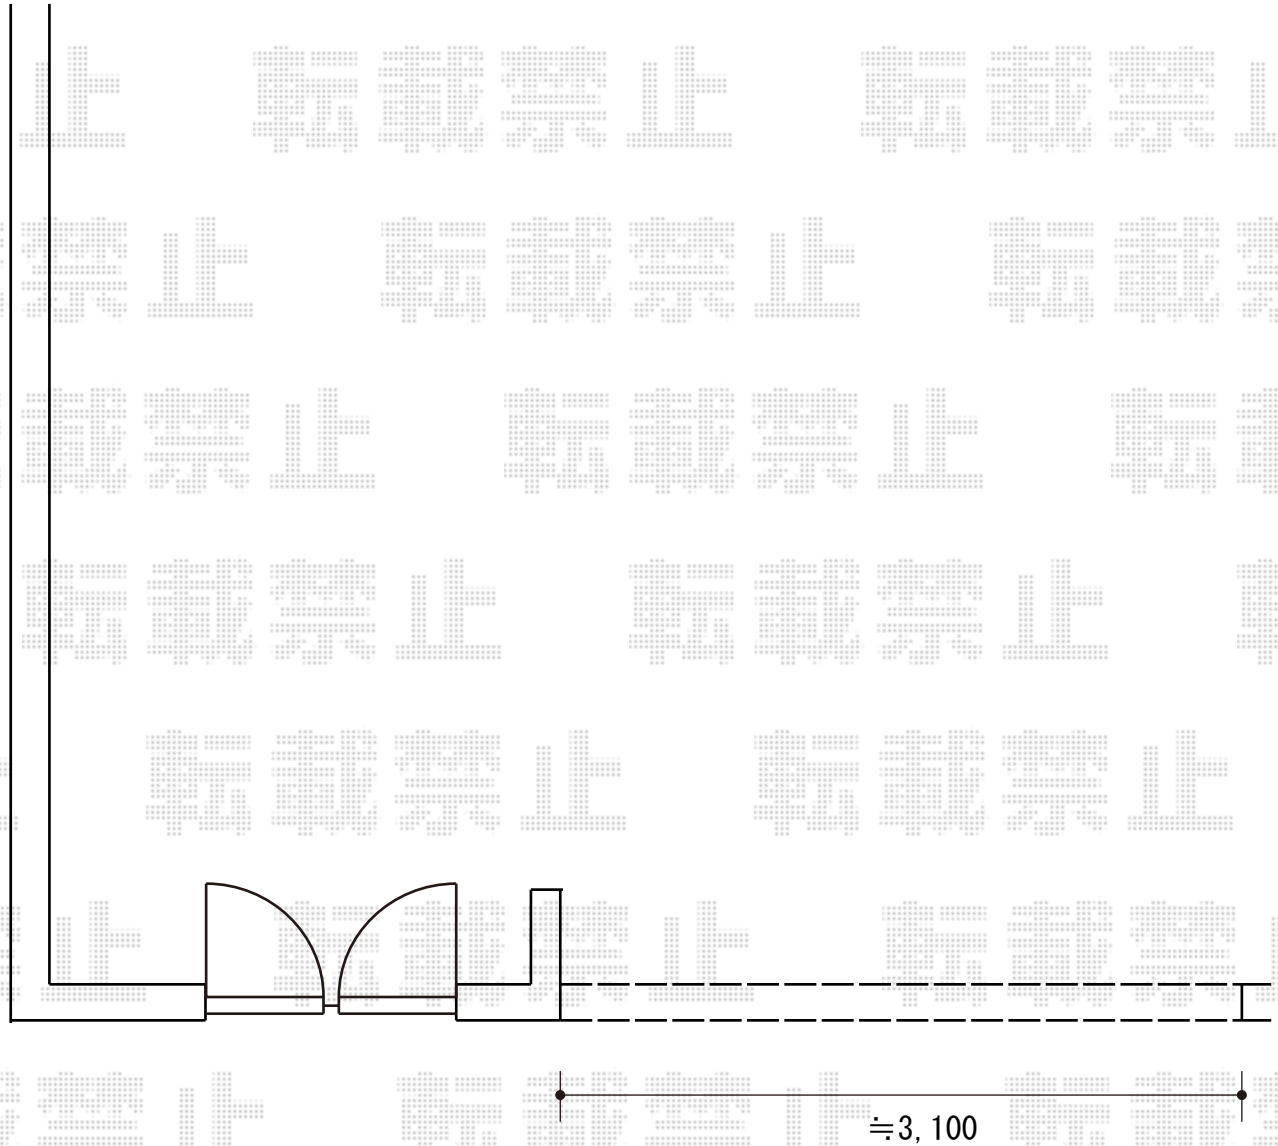

伸縮門扉 施工概略図

Value Select トリップゲートII 2型 スタンダード ノンレール 片開き 32S
開口幅= 3,181mm
全幅= 3,261mm
たたみ幅= 386mm
高さ= 1,210mm
色： ブラック
キャスター数： 2箇所
落棒数： 2本

2020-2-695577

担当者

山崎