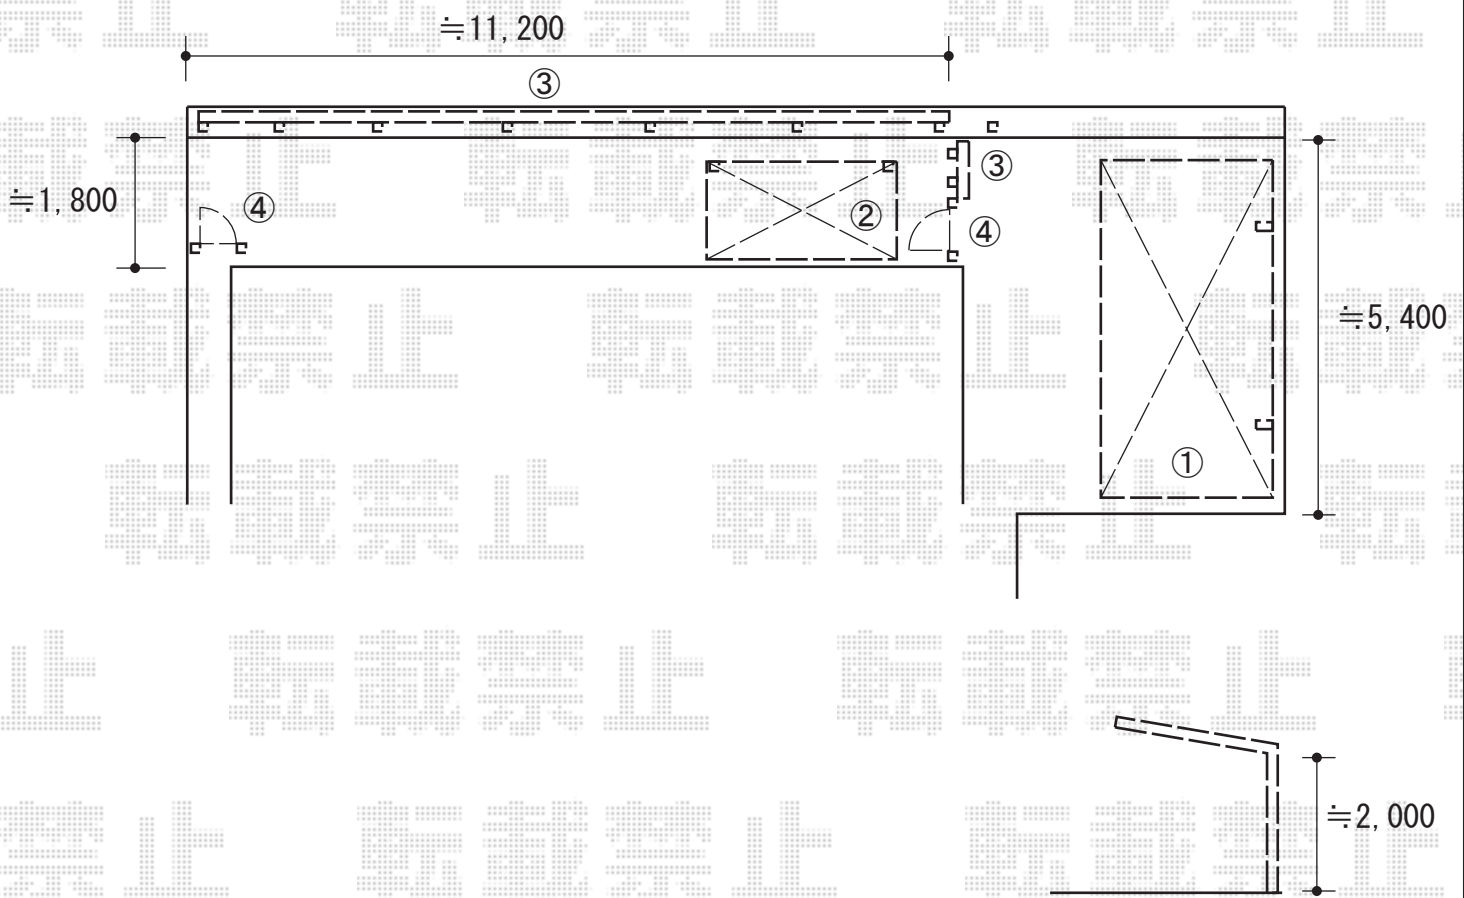

カーポート 施工概略図

YKK AP 【01】 レイナポートグラン 積雪~20cm対応
幅= 2,400mm
奥行= 5,052mm
色： ピュアシルバー
屋根材： 熱線遮断ポリカーボネート(クリアマット)
柱仕様： 標準柱仕様 (有効高 約2,000mm)

2020-2-695603

担当者

伊野