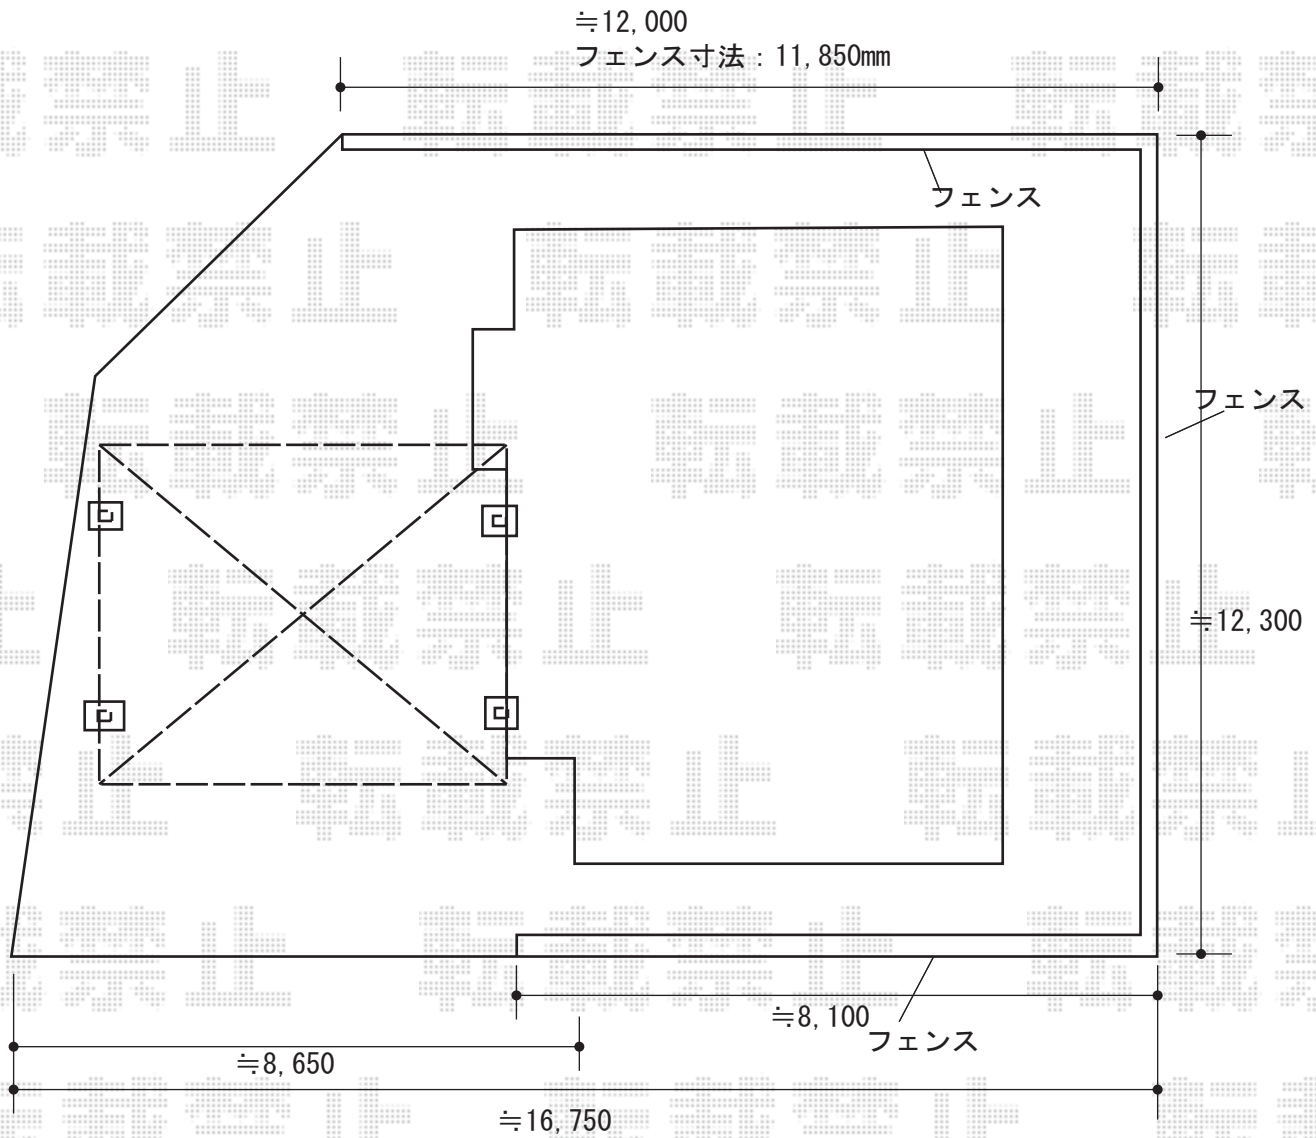

カーポート+フェンス 施工概略図

LIXIL ネスカR (ラウンドスタイル) ワイド 積雪~20cm対応
幅= 6,060mm
奥行= 4,980mm
色: シャイングレー
屋根材: ポリカーボネート (クリアマット・すりガラス調)
柱仕様: ロング柱25仕様 (有効高 約2,500mm)

Value Select ミエッタフェンス 防犯たて格子タイプ 自由柱施工
本体1枚 (W×H) = T60 (1,975mm×520mm) × 18枚
自由柱: T60 × 21本
格子付きコーナー継手: T60 × 2セット
端部キャップ: 4個入り × 1セット
色: ブライトシルバー