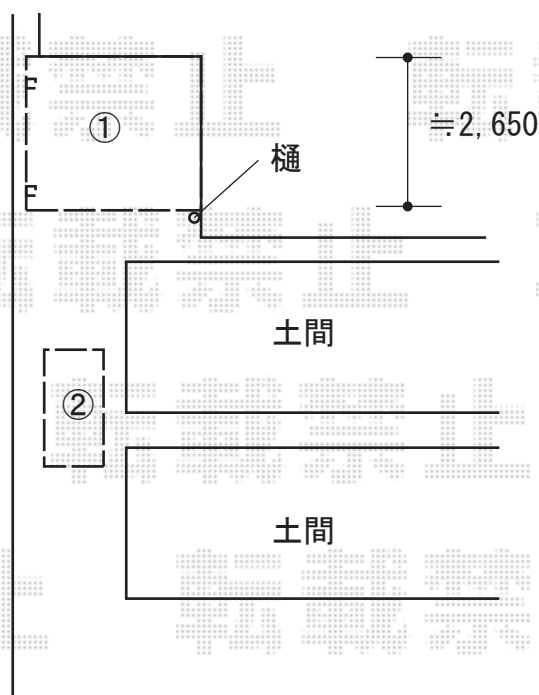

ストックヤード・物置 施工概略図

LIXIL スピーネ R型 テラスタイプ 単体 積雪～20cm対応
間口= 関東間1.5間 (柱芯々2,530mm 屋根幅2,750mm)
出幅= 6尺 (1,785mm)
色: シャイングレー
屋根材: 熱線吸収ポリカーボネート (クリアマットS・すりガラス調)
柱仕様: 柱位置固定タイプ (柱2本)
施工方法: 上止め仕様

LIXIL スピーネ 前面スクリーン
間口= 関東間1.5間用
高さ= 1,927mm (2段)
色: シャイングレー
パネル材: ポリカーボネート (クリアマット・すりガラス調)
柱仕様: 柱位置固定タイプ (間柱:)
ふさぎ材: 1.5間用/標準用×1
ふさぎ材部品セット: 1.5間用/標準用×1

LIXIL スピーネストックヤード 屋根材ホルダー
3本入り: 1セット
色: シャイングレー

タクボ物置 グランプレステージジャンプ 1695×750×1900 (GP-177A-T)
間口= 1,695mm
奥行= 750mm
高さ= 1,900mm
色: ディープブルー
屋根タイプ: 標準型
耐荷重タイプ: 一般型
棚タイプ: たて置きタイプ(ネット棚)

2020-2-695631

担当者

稲坂