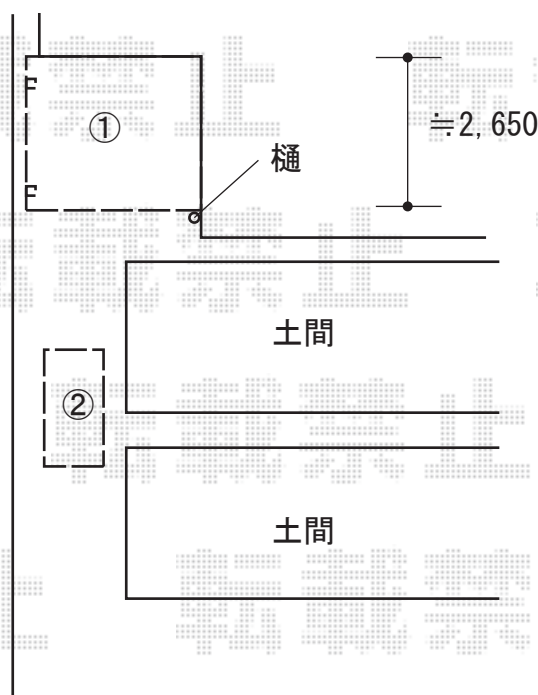

ストックヤード・物置 施工概略図

LIXIL スピーネ R型 テラスタイプ 単体 積雪～20cm対応
間口= 関東間1.5間 (柱芯々2,530mm 屋根幅2,750mm)
出幅= 6尺 (1,785mm)
色: シャイングレー
屋根材: 熱線吸収ポリカーボネート (クリアマットS・すりガラス調)
柱仕様: 柱位置固定タイプ (柱2本)
施工方法: 上止め仕様

LIXIL スピーネ 前面スクリーン
間口= 関東間1.5間用
高さ= 1,927mm (2段)
色: シャイングレー
パネル材: ポリカーボネート (クリアマット・すりガラス調)
柱仕様: 柱位置固定タイプ (間柱:)
ふさぎ材: 1.5間用/標準用×1
ふさぎ材部品セット: 1.5間用/標準用×1

LIXIL スピーネストックヤード 屋根材ホルダー
3本入り: 1セット
色: シャイングレー

タクボ物置 グランプレステージジャンプ 1695×750×1900 (GP-177A-T)
間口= 1,695mm
奥行= 750mm
高さ= 1,900mm
色: ディープブルー
屋根タイプ: 標準型
耐荷重タイプ: 一般型
棚タイプ: たて置きタイプ(ネット棚)

2020-2-695631

担当者

稲坂