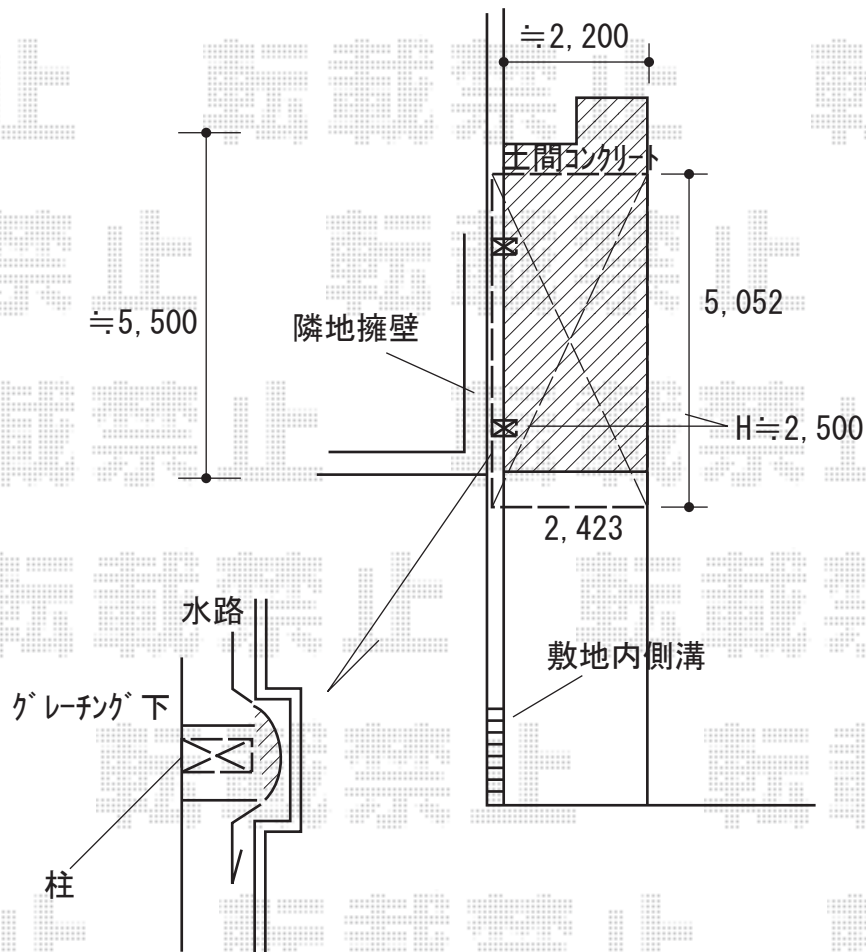

カーポート 施工概略図

YKK AP エフルージュグラン 積雪～20cm対応
幅= 2,423mm
奥行= 5,052mm
色： プラチナステン
屋根材： ポリカーボネート（トーマイマット）
柱仕様： ハイロング柱仕様（有効高 約2,800mm）

2020-2-695651

担当者

村上