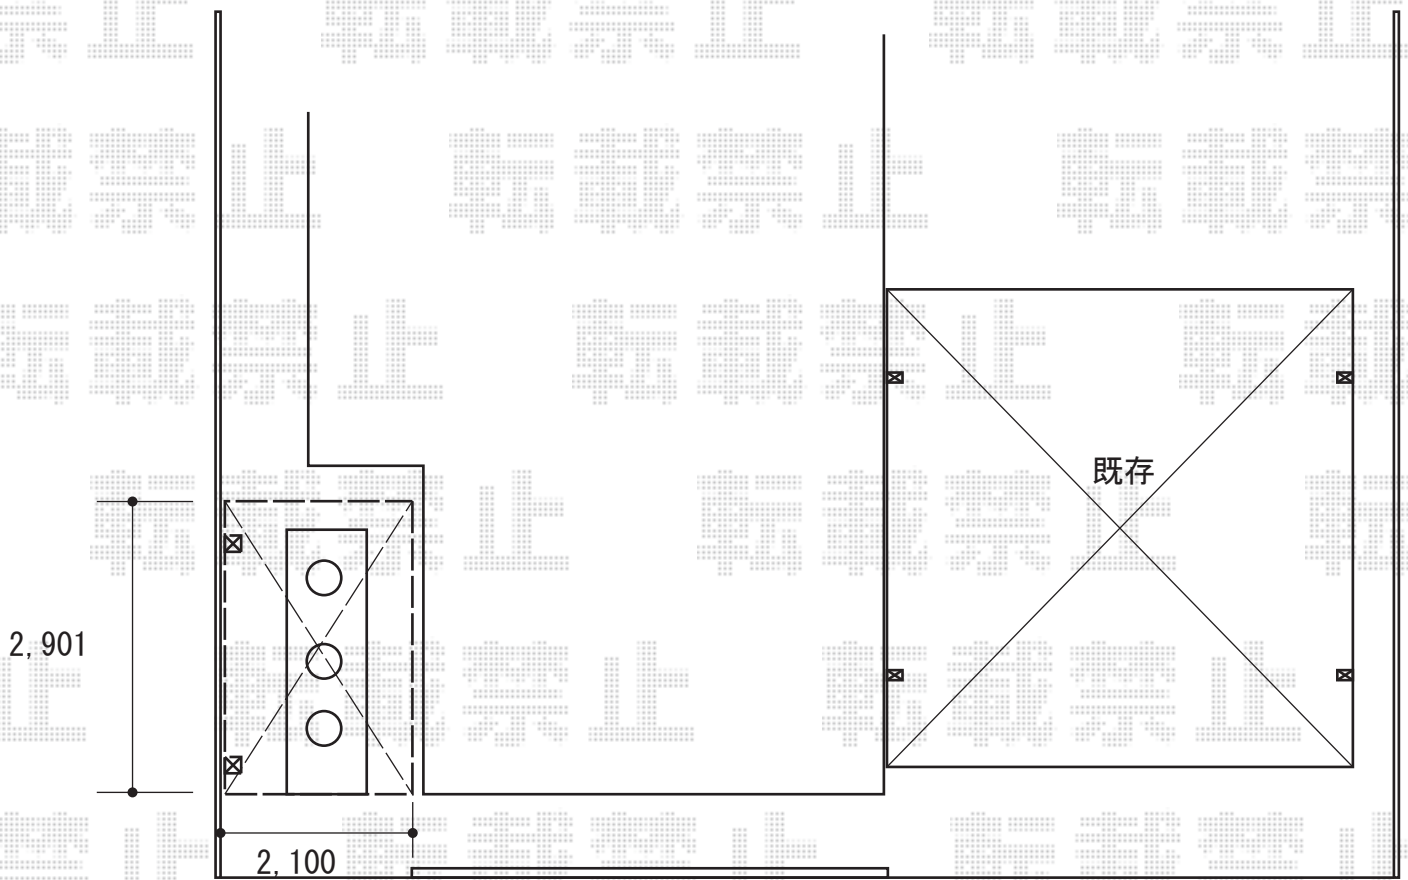

サイクルポート 施工概略図

Value Select プレシオスポート ミニ 積雪~20cm対応
幅= 2,100mm
奥行= 2,904mm(4台用)
色: ノーブルステン
屋根材: ポリカーボネート (ガラスマット)
柱仕様: 標準柱仕様 (有効高 約1,814mm)

2020-2-695765

担当者

伊野