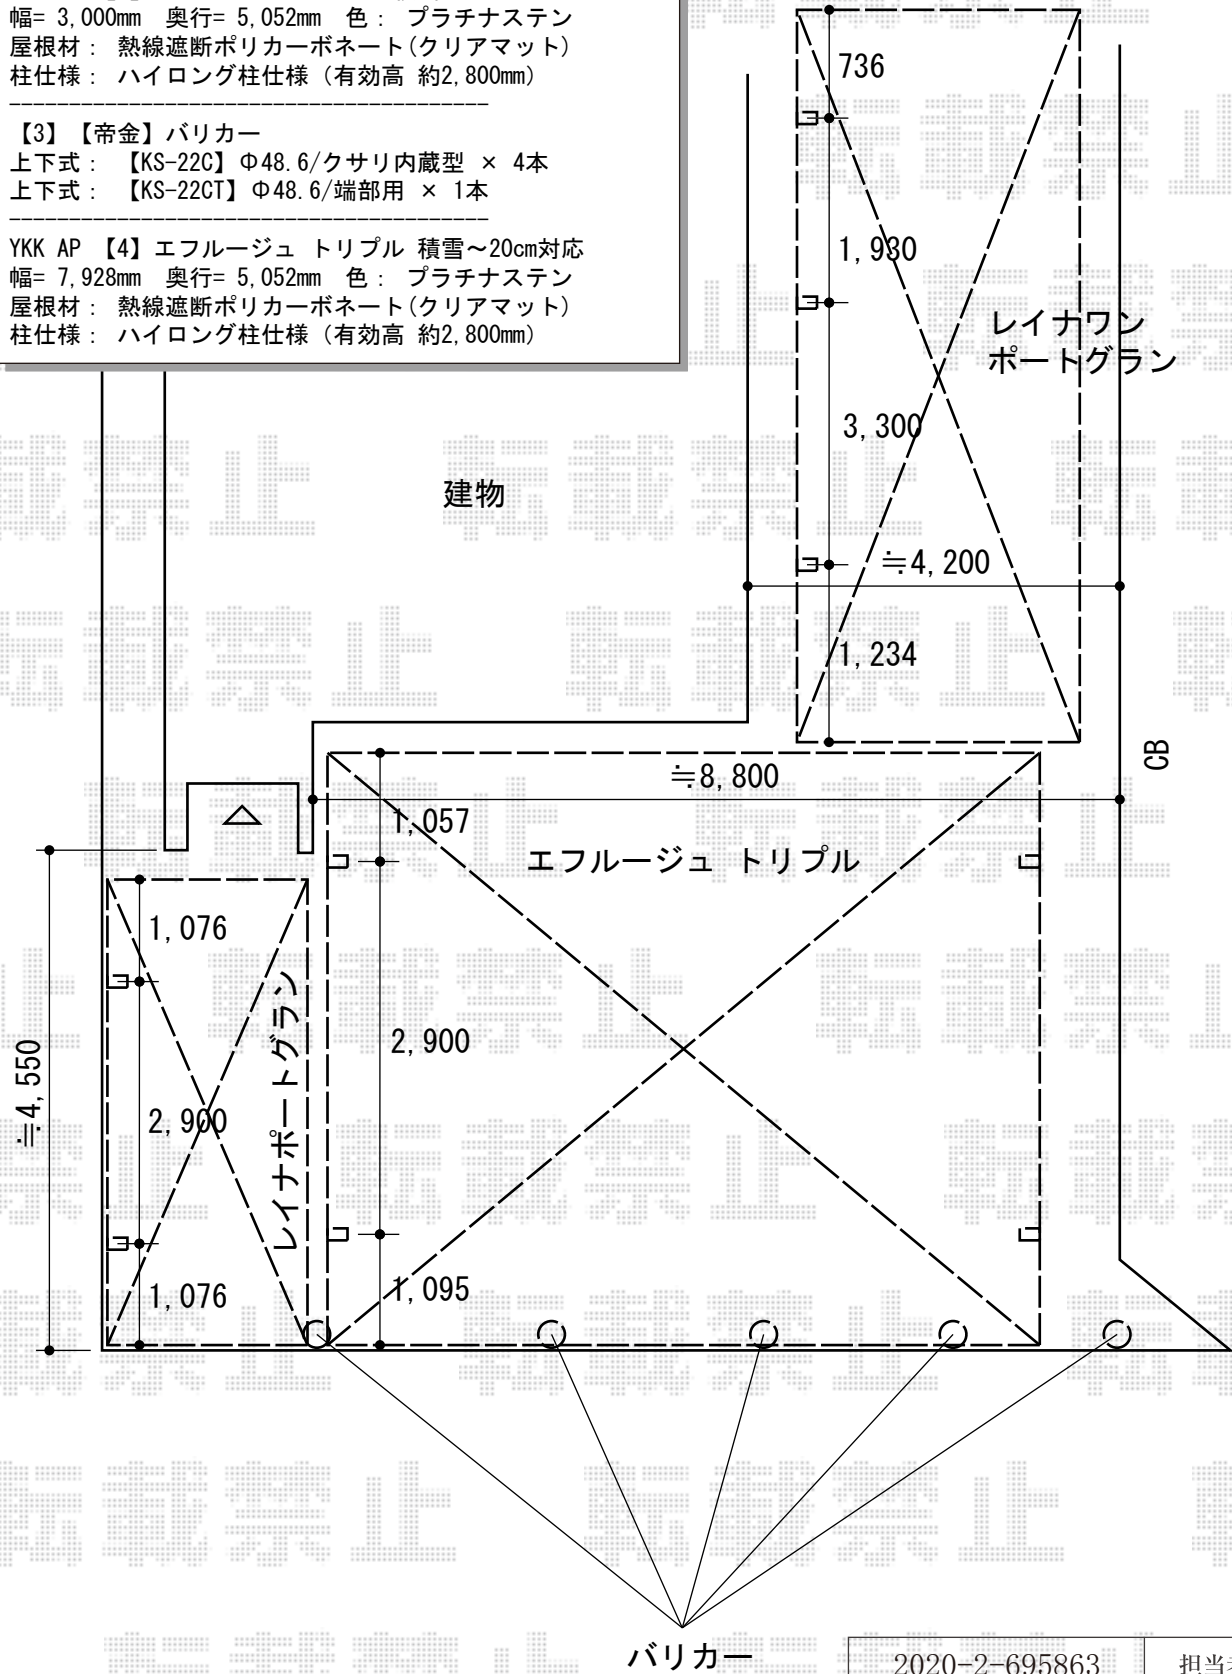

エクステリア商品 施工概略図

※カーポート柱基礎サイズは
300角にて対応致します

YKK AP 【1】 レイナワンポートグラン 延長 積雪~20cm対応
幅= 3,034mm 奥行= 7,200mm 色: プラチナステン
屋根材: 熱線遮断ポリカーボネート(クリアマット)
柱仕様: ハイルーフ柱仕様 (有効高 約2,300mm)

YKK AP 【2】 レイナポートグラン 積雪~20cm対応
幅= 3,000mm 奥行= 5,052mm 色: プラチナステン
屋根材: 熱線遮断ポリカーボネート(クリアマット)
柱仕様: ハイロング柱仕様 (有効高 約2,800mm)

【3】 【帝金】 バリカー
上下式: 【KS-22C】 Φ48.6/クサリ内蔵型 × 4本
上下式: 【KS-22CT】 Φ48.6/端部用 × 1本

YKK AP 【4】 エフルージュ トリプル 積雪~20cm対応
幅= 7,928mm 奥行= 5,052mm 色: プラチナステン
屋根材: 熱線遮断ポリカーボネート(クリアマット)
柱仕様: ハイロング柱仕様 (有効高 約2,800mm)

バリカー