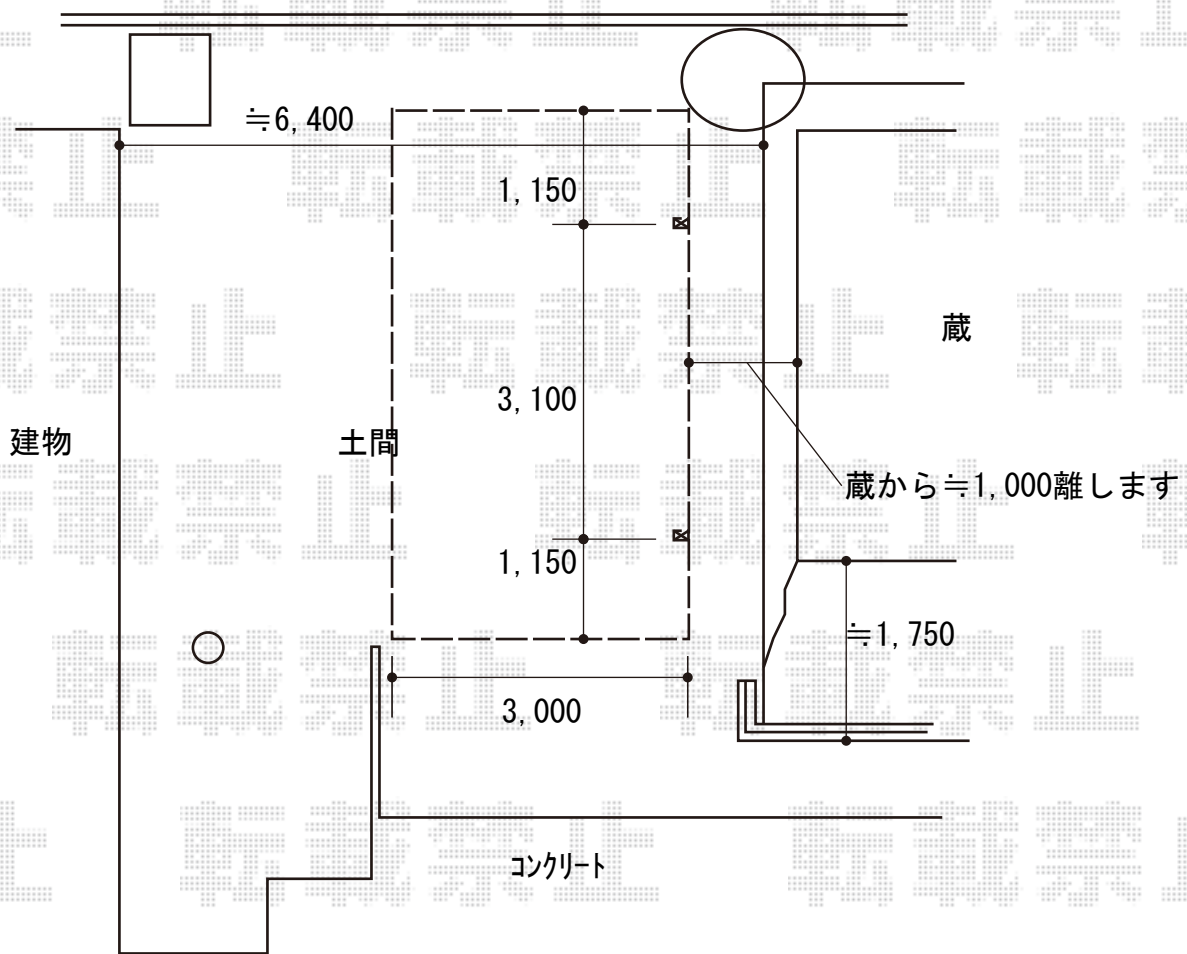

カーポート 施工概略図

YKK AP レイナポートグラン 積雪～20cm対応
幅= 3,000mm
奥行= 5,400mm
色： プラチナステン
屋根材： 熱線遮断ポリカーボネート（クリアマット）
柱仕様： ハイルフ柱仕様（有効高 約2,350mm）

2020-2-695979

担当者

伊野