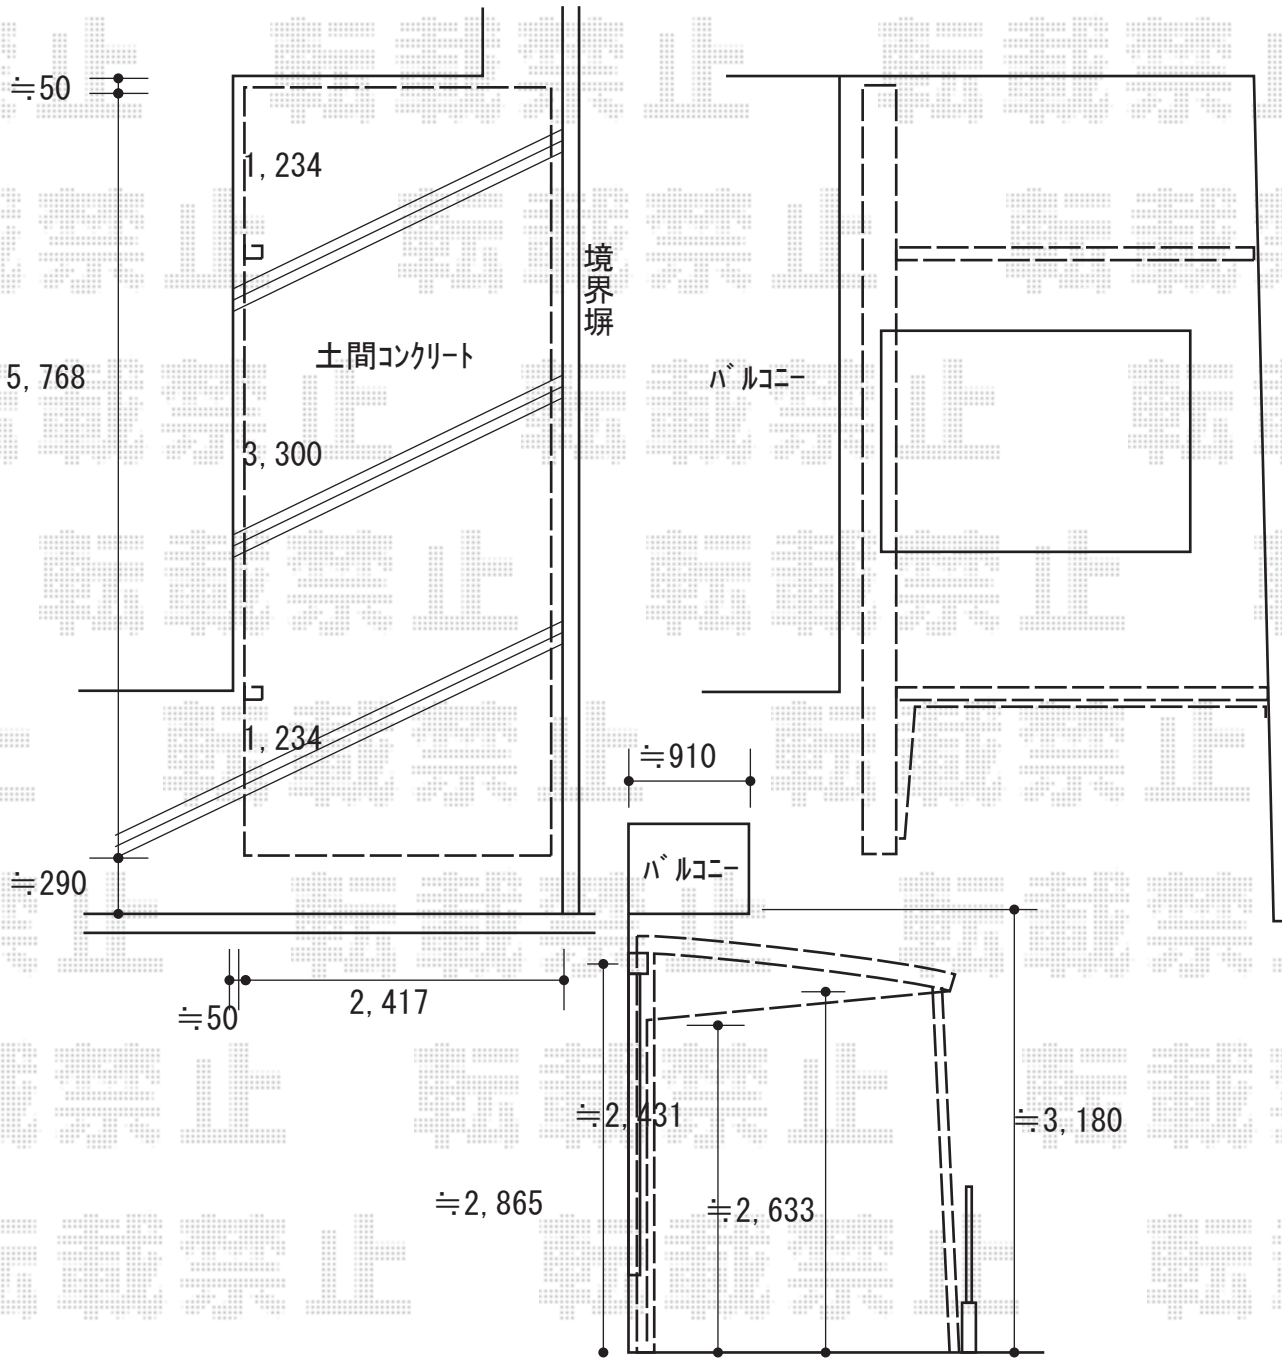

カーポート 施工概略図

YKK AP レイナポートREグラン 前下がり 積雪～20cm対応
 幅= 2,417mm
 奥行= 5,768mm
 色： ピュアシルバー
 屋根材： 熱線遮断ポリカーボネート(クリアマット)
 柱仕様： ハイルフ柱仕様 (有効高 約2,300mm)

YKK AP レイナポートREグラン
 着脱式サポート柱 標準・ハイルフ兼用 2本入り×1セット
 色： ピュアシルバー

2020-2-696030

担当者

新西