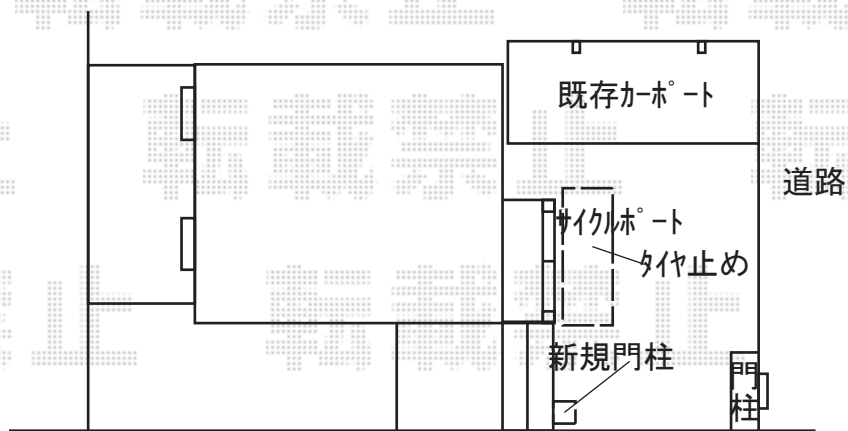

エクステリア商品 施工概略図

YKK AP <ご提案>ルシアスポストユニットBN01型

本体：表札灯タイプ インターホン加工なし

（【仮】R）（色：【未定】*アルミ色として） × 1

ポスト：【仮】T10型 前入れ前出し（色：【未定】*アルミ色として） × 1

サイン：手配なし*既存品再利用

インターホン：手配なし*既存品再利用

LIXIL ネスカRミニ（ラウンドスタイル）積雪～20cm対応
幅= 1,801mm
奥行= 2,156mm (3台～5台用)
色：【仮】シャイングレー
屋根材：【仮】ポリカーボネート（クリアブルー）
柱仕様：ロング柱（有効高 約2,500mm）