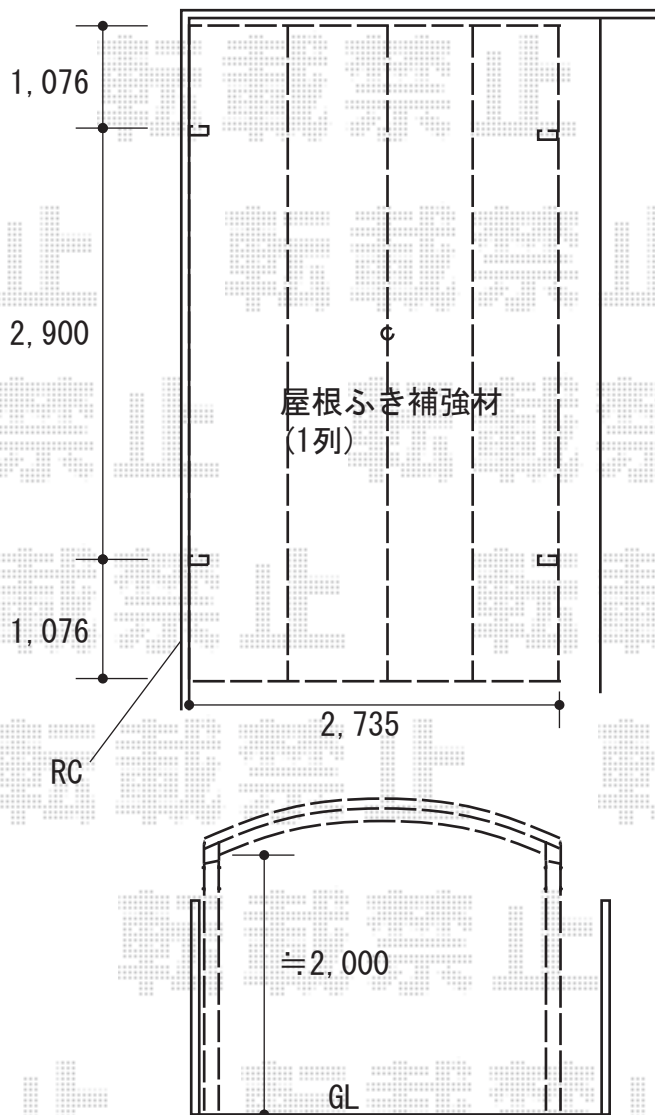

カーポート 施工概略図

YKK AP レイナワンポートグランZ 積雪～20cm対応
幅= 2,735mm
奥行= 5,052mm
色： ホワイト
屋根材： 熱線遮断ポリカーボネート(クリアマット)
柱仕様： 標準柱仕様 (有効高 約2,000mm)

YKK AP レイナワンポートグランZ 屋根ふき材補強部品 (1セット)
色： カームブラック*1色のみ

2020-2-696051

担当者

新西