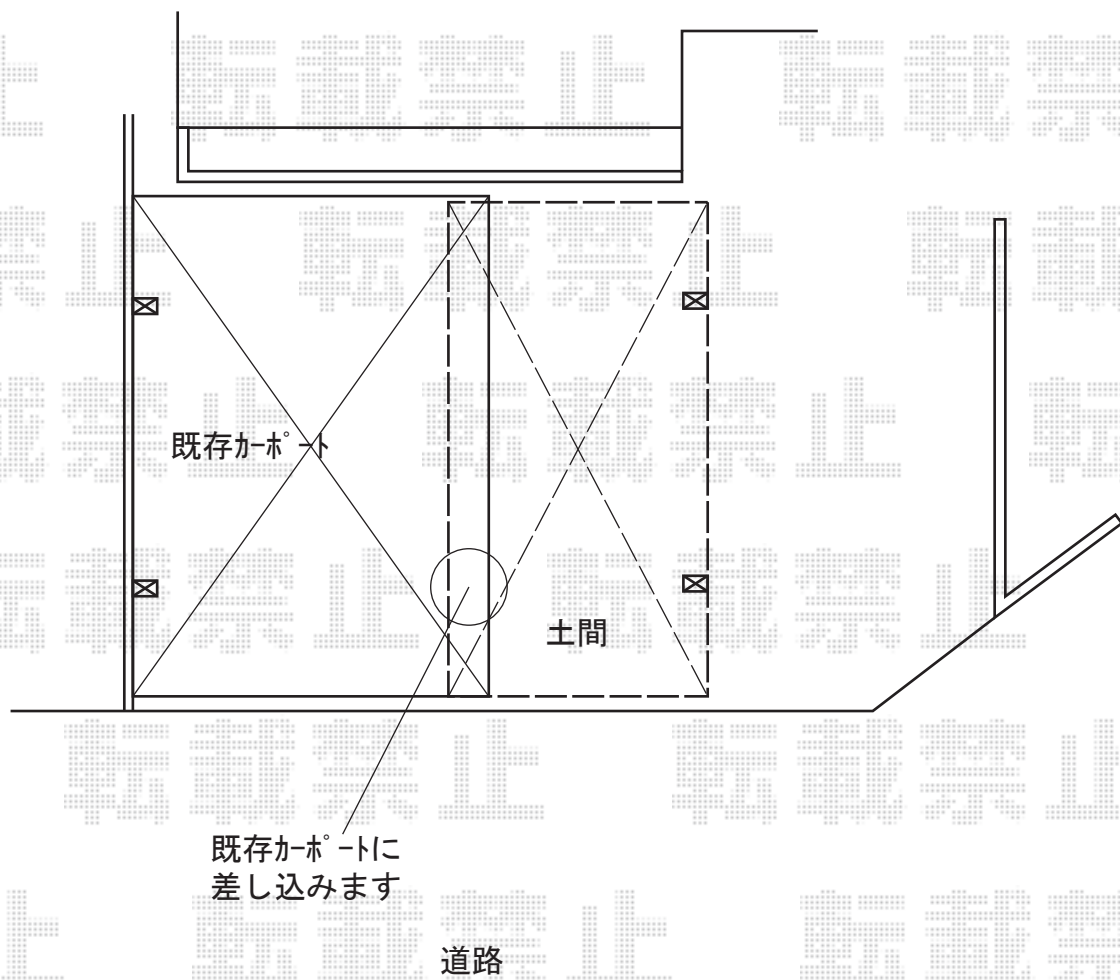

# カーポート 施工概略図

LIXIL ネスカR (ラウンドスタイル) 積雪~20cm対応  
幅= 2,400mm  
奥行= 4,980mm  
色: シャイングレー  
屋根材: 熱線吸収ポリカーボネート (クリアマットS・すりガラス調)  
柱仕様: 標準柱仕様 (有効高 約2,200mm)

2020-2-696109

担当者

新西