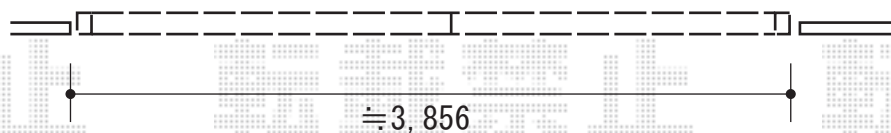

カーゲート 施工概略図

Value Select トリップゲートII N型 ノンキャストー 両開き 46W

開口幅= 4,341mm

全幅= 4,541mm

たたみ幅= 381.5mm×2

高さ= 1,237mm

色： ダークブロンズ

落棒数： 2本