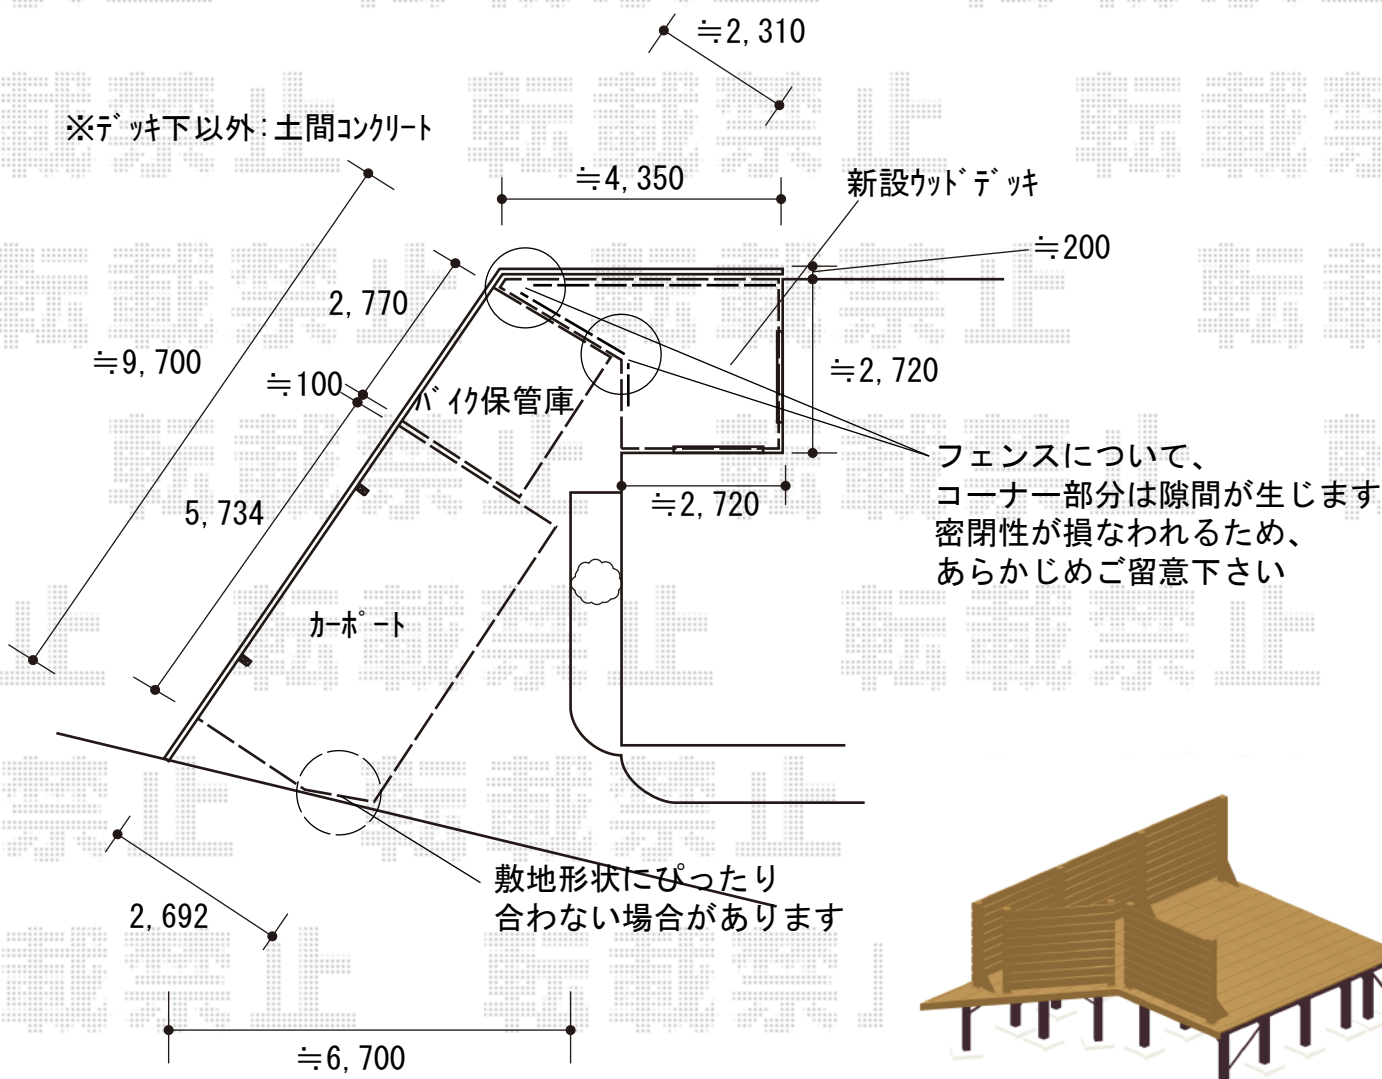

# カーポート・バイク保管庫・ウッドデッキ 施工概略図

LIXIL フーゴF (フラットスタイル) 積雪~20cm対応  
 幅= 2,692mm 奥行= 5,734mm 色: シャイングレー  
 屋根材: 熱線吸収ポリカーボネート (クリアマットS・すりガラス調)  
 柱仕様: ロング柱25仕様 (有効高 約2,500mm)

LIXIL フーゴF 異形対応  
 異形対応側枠セット/隅切対応部品セット  
 色: シャイングレー

イナバ物置 バイク保管庫 一般型  
 床付タイプ 2210×2630×2375 ハイルーフ FXN-2226HY  
 間口= 2,210mm 奥行= 2,630mm 高さ= 2,375mm  
 色: アーバンGM 屋根タイプ: 標準型  
 耐荷重タイプ: 一般型

イナバ物置 バイク保管庫 オプション  
 ワイヤロックバー: 間口2,210mm用  
 バイク用スロープ: (W600×D650×H150mm)  
 シャッターケース: 間口2,210mm用

YKK AP リウッドデッキ 200  
 間口= 約2,693mm  
 出幅= 約4,345mm/約2,720mm  
 色: ナチュラルブラウン  
 床板: 縦貼り  
 幕板: 標準幕板  
 束柱: Lタイプ (850~1000mm) (色: カームブラック)

YKK AP デッキフェンス3型 (横スリット)  
 本体: T140/幅12用×5枚  
 柱仕様: T140/中柱・端柱×8本  
 中柱 (端柱) 用控え金具: T140用×8セット  
 デッキ材補強材: 先付用×9セット  
 色: ナチュラルブラウン