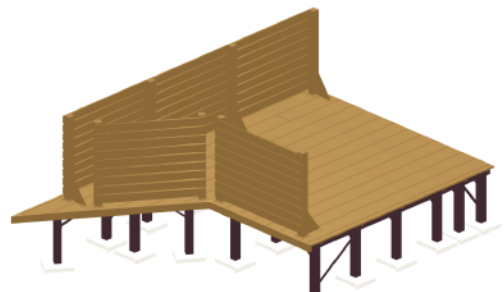

# カーポート・バイク保管庫・ウッドデッキ 施工概略図

LIXIL フーゴF (フラットスタイル) 積雪~20cm対応  
 幅= 2,692mm 奥行= 5,734mm 色: シャイングレー  
 屋根材: 熱線吸収ポリカーボネート (クリアマットS・すりガラス調)  
 柱仕様: ロング柱25仕様 (有効高 約2,500mm)

LIXIL フーゴF 異形対応  
 異形対応側枠セット/隅切対応部品セット  
 色: シャイングレー

イナバ物置 バイク保管庫 一般型  
 床付タイプ 2210×2630×2375 ハイルーフ FXN-2226HY  
 間口= 2,210mm 奥行= 2,630mm 高さ= 2,375mm  
 色: アーバンGM 屋根タイプ: 標準型  
 耐荷重タイプ: 一般型

イナバ物置 バイク保管庫 オプション  
 ワイヤロックバー: 間口2,210mm用  
 バイク用スロープ: (W600×D650×H150mm)  
 シャッターケース: 間口2,210mm用

YKK AP リウッドデッキ 200  
 間口= 約2,693mm  
 出幅= 約4,345mm/約2,720mm  
 色: ナチュラルブラウン  
 床板: 縦貼り  
 幕板: 標準幕板  
 束柱: Lタイプ (850~1000mm) (色: カームブラック)

YKK AP デッキフェンス3型 (横スリット)  
 本体: T140/幅12用×5枚  
 柱仕様: T140/中柱・端柱×8本  
 中柱 (端柱) 用控え金具: T140用×8セット  
 デッキ材補強材: 先付用×9セット  
 色: ナチュラルブラウン