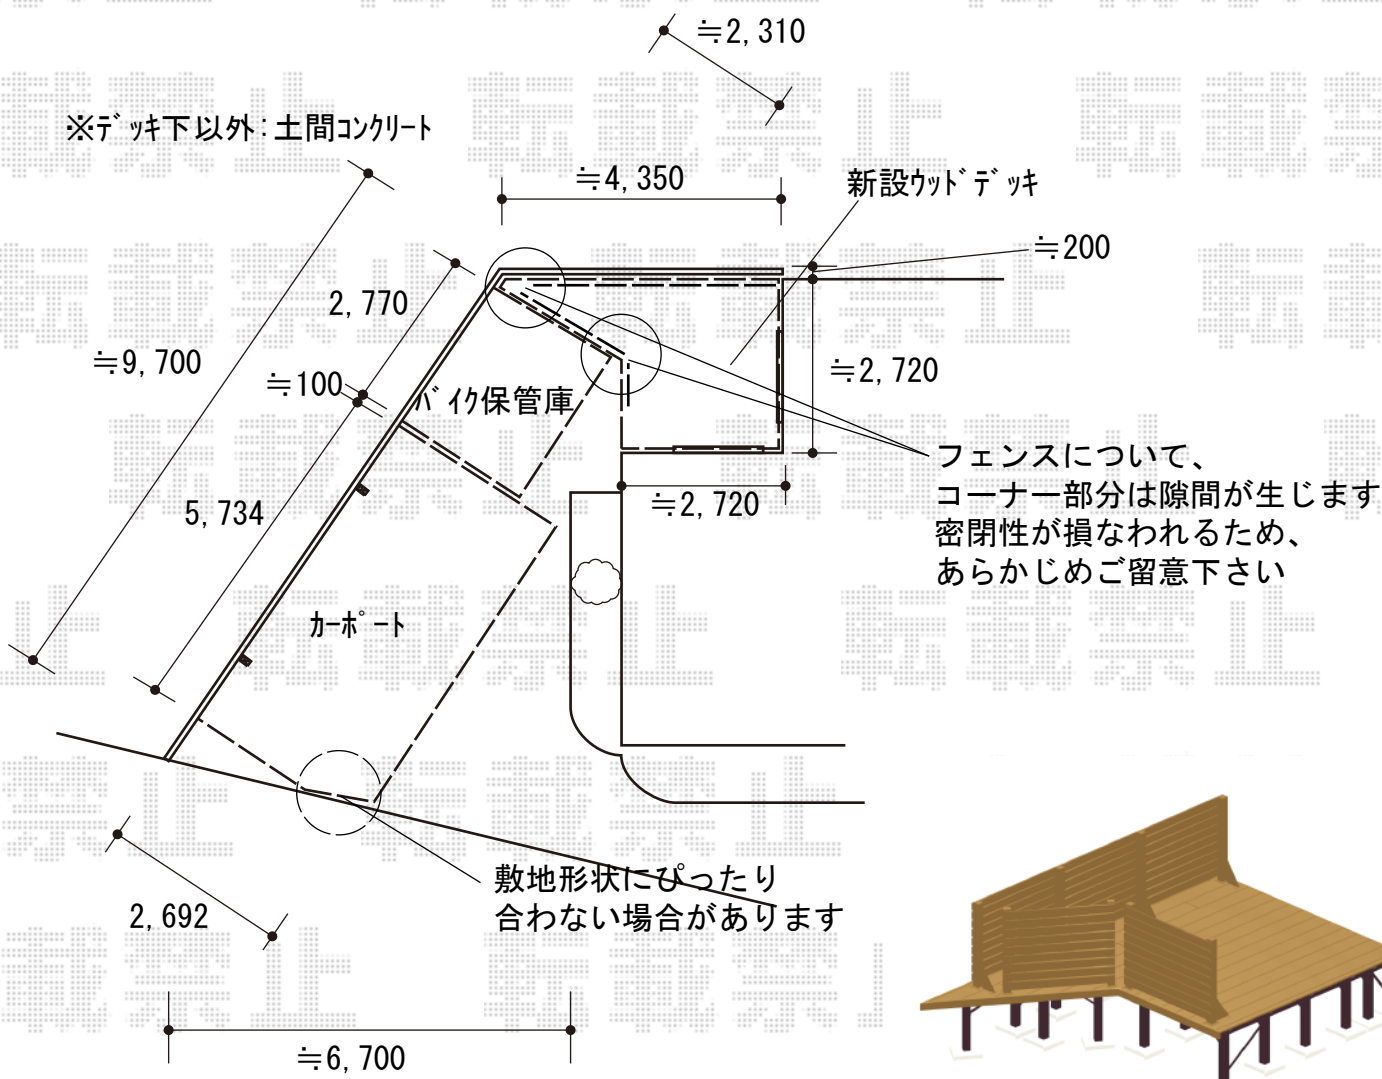

カーポート・バイク保管庫・ウッドデッキ 施工概略図

LIXIL フーゴF (フラットスタイル) 積雪~20cm対応
 幅= 2,692mm 奥行= 5,734mm 色: シャイングレー
 屋根材: 熱線吸収ポリカーボネート (クリアマットS・すりガラス調)
 柱仕様: ロング柱25仕様 (有効高 約2,500mm)

LIXIL フーゴF 異形対応
 異形対応側枠セット/隅切対応部品セット
 色: シャイングレー

イナバ物置 バイク保管庫 一般型
 床付タイプ 2210×2630×2375 ハイルーフ FXN-2226HY
 間口= 2,210mm 奥行= 2,630mm 高さ= 2,375mm
 色: アーバンGM 屋根タイプ: 標準型
 耐荷重タイプ: 一般型

イナバ物置 バイク保管庫 オプション
 ワイヤロックバー: 間口2,210mm用
 バイク用スロープ: (W600×D650×H150mm)
 シャッターケース: 間口2,210mm用

YKK AP リウッドデッキ 200
 間口= 約2,693mm
 出幅= 約4,345mm/約2,720mm
 色: ナチュラルブラウン
 床板: 縦貼り
 幕板: 標準幕板
 束柱: Lタイプ (850~1000mm) (色: カームブラック)

YKK AP デッキフェンス3型 (横スリット)
 本体: T140/幅12用×5枚
 柱仕様: T140/中柱・端柱×8本
 中柱 (端柱) 用控え金具: T140用×8セット
 デッキ材補強材: 先付用×9セット
 色: ナチュラルブラウン