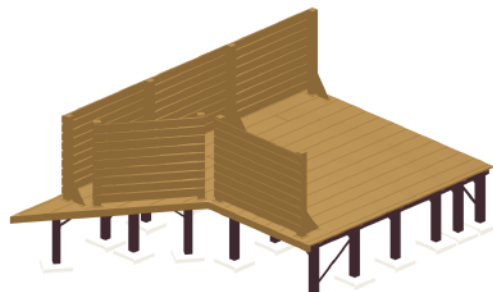

カーポート・バイク保管庫・ウッドデッキ 施工概略図

LIXIL フーゴF (フラットスタイル) 積雪~20cm対応
 幅= 2,692mm 奥行= 5,734mm 色: シャイングレー
 屋根材: 熱線吸収ポリカーボネート (クリアマットS・すりガラス調)
 柱仕様: ロング柱25仕様 (有効高 約2,500mm)

LIXIL フーゴF 異形対応
 異形対応側枠セット/隅切対応部品セット
 色: シャイングレー

イナバ物置 バイク保管庫 一般型
 床付タイプ 2210×2630×2375 ハイルーフ FXN-2226HY
 間口= 2,210mm 奥行= 2,630mm 高さ= 2,375mm
 色: アーバンGM 屋根タイプ: 標準型
 耐荷重タイプ: 一般型

イナバ物置 バイク保管庫 オプション
 ワイヤロックバー: 間口2,210mm用
 バイク用スロープ: (W600×D650×H150mm)
 シャッターケース: 間口2,210mm用

YKK AP リウッドデッキ 200
 間口= 約2,693mm
 出幅= 約4,345mm/約2,720mm
 色: ナチュラルブラウン
 床板: 縦貼り
 幕板: 標準幕板
 束柱: Lタイプ (850~1000mm) (色: カームブラック)

YKK AP デッキフェンス3型 (横スリット)
 本体: T140/幅12用×5枚
 柱仕様: T140/中柱・端柱×8本
 中柱 (端柱) 用控え金具: T140用×8セット
 デッキ材補強材: 先付用×9セット
 色: ナチュラルブラウン