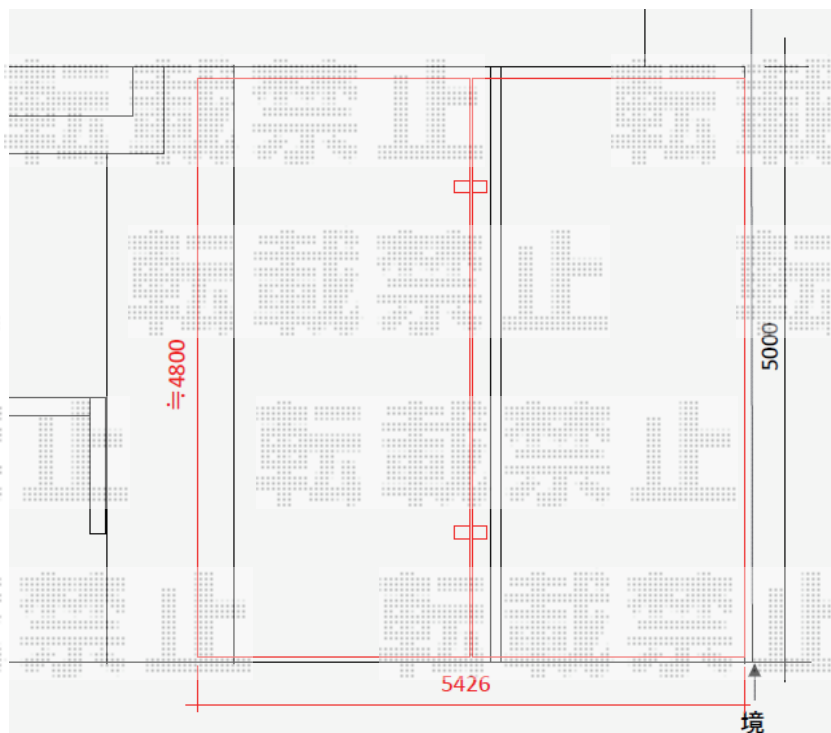

カーポート 施工概略図

IXIL ネスカR (ラウンドスタイル) Y合掌 積雪~20cm対応
幅= 5,427mm(27+27)
奥行= 4,980mm
色: シヤイングレー
屋根材: ポリカーボネート (クリアブラウン)
柱仕様: 標準柱仕様 (有効高 約2,200mm)

2020-2-696176

担当者

新西