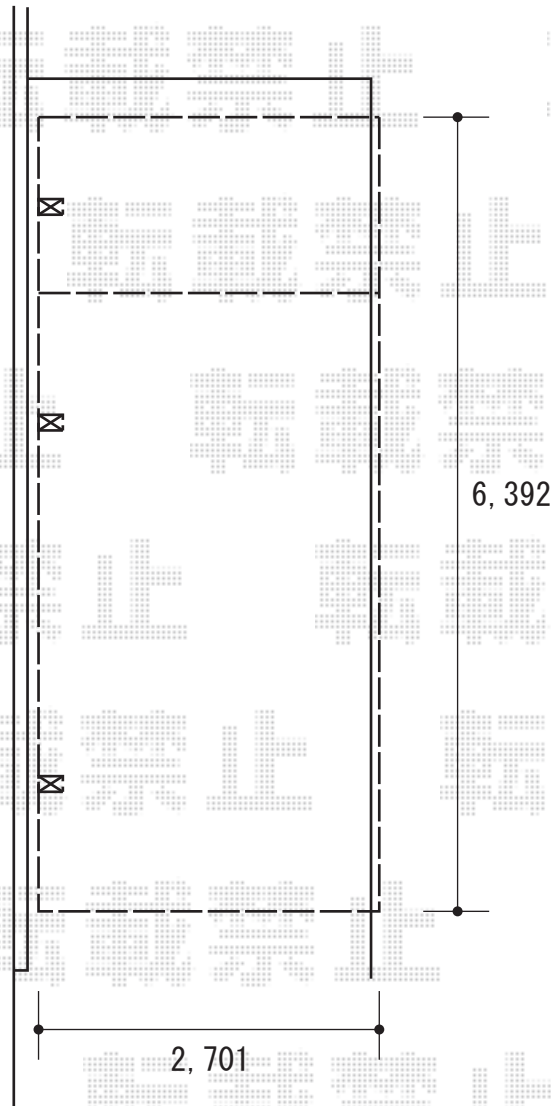

カーポート 施工概略図

LIXIL ネスカR (ラウンドスタイル) 延長 積雪~20cm対応
幅= 2,701mm
奥行= 6,392mm
色: シャイングレー
屋根材: ポリカーボネート (クリアマット・すりガラス調)
柱仕様: 標準柱仕様 (有効高 約2,200mm)

2020-2-696213

担当者

伊野