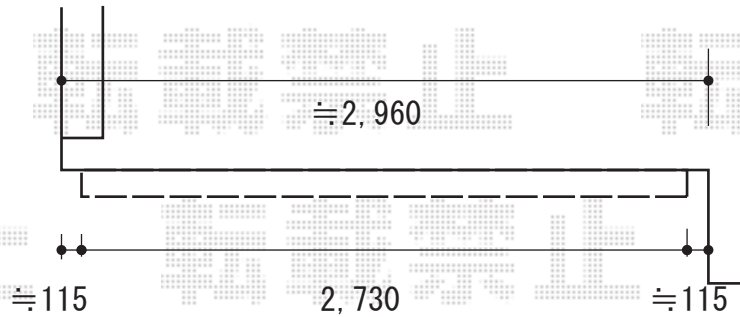

オーニング 施工概略図

LIXIL(トステム) 彩風 あやかぜ S型 手動式  
間口= 1.5間 (2,730mm)  
出幅= 2,000mm  
本体色: シャイングレー  
キャンバス色: 熱線遮断アクア (ベージュBS)  
駆動: 手動式/外観左駆動  
クランクハンドル: 長さ1,500mm

LIXIL 彩風用ベースプレートL3330  
ベースプレートL3330: 1  
ネジセットL3330: 1  
キャップセット: 1