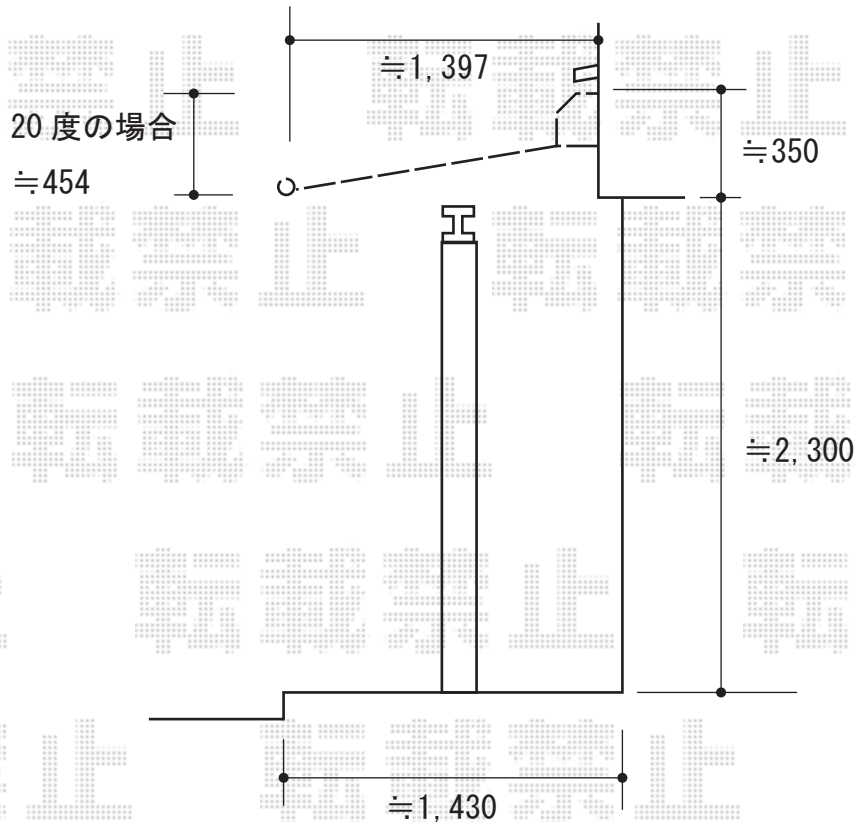

オーニング 施工概略図

LIXIL(トステム) 彩風 あやかぜ S型 手動式  
間口= 1.5間 (2,730mm)  
出幅= 2,000mm  
本体色: シャイングレー  
キャンバス色: 熱線遮断アクア (ベージュBS)  
駆動: 手動式/外観左駆動  
クランクハンドル: 長さ1,500mm

LIXIL 彩風用ベースプレートL3330  
ベースプレートL3330: 1  
ネジセットL3330: 1  
キャップセット: 1