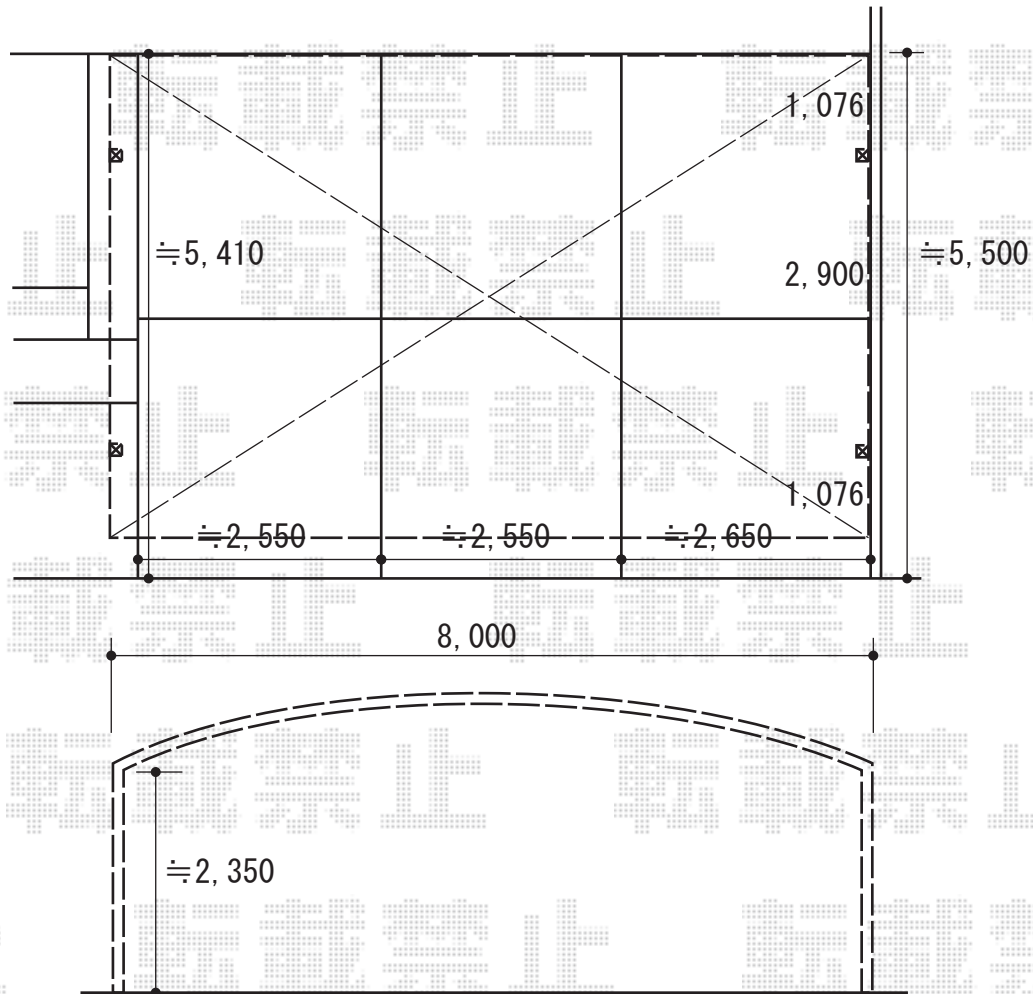

カーポート 施工概略図

YKK AP レイナトリプルポートグラン 積雪~20cm対応
幅= 8,000mm
奥行= 5,052mm
色: 【仮】ホワイト
屋根材: 熱線遮断ポリカーボネート (【仮】アースブルーマット調)
柱仕様: ハイルフ柱仕様 (有効高 約2,350mm)

2020-2-696245

担当者

村上