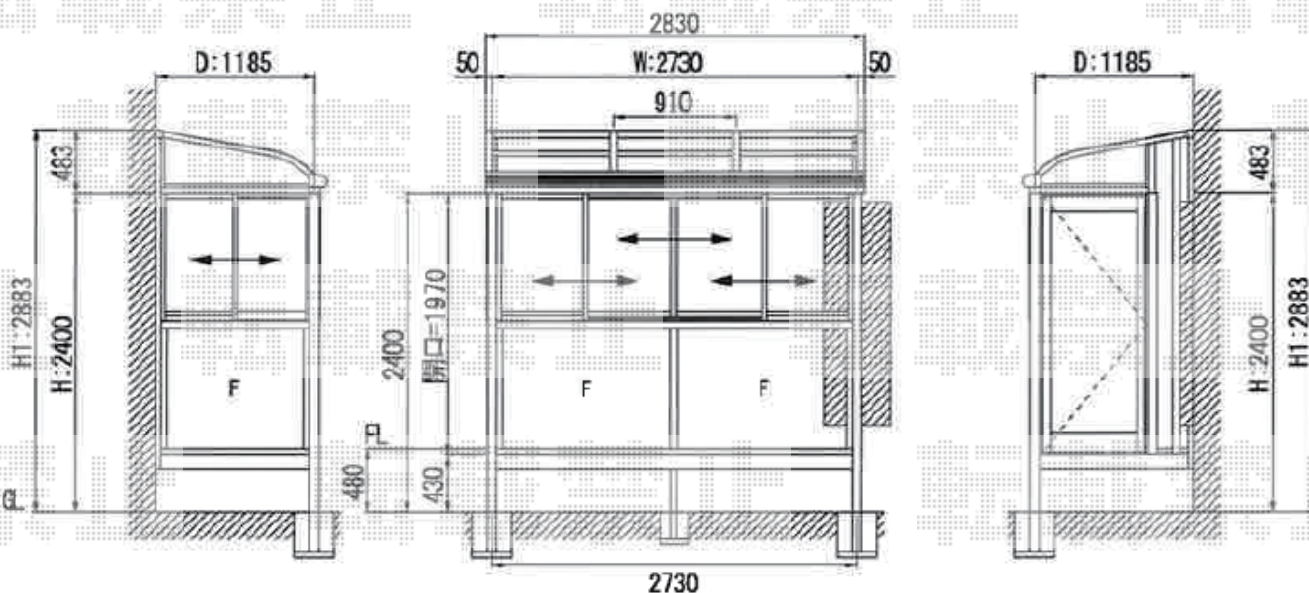

エクステリア工事 施工概略図

LIXIL サニーシュ R型 床納まり ランマ無 積雪~20cm対応  
 寸法= 間口 関東1.5間 (2,730mm) × 出幅 4尺 (1,185mm)  
 正面ユニット： 高窓 (4枚建) \* 網戸  
 側面ユニット： 【外観左側】高窓 (2枚建) \* 網戸 / 【外観右側】 ドア  
 色： オータムブラウン  
 屋根材： 熱線吸収アクアポリカーボネート (クリアS)  
 床材： 人工木仕様 (クリエモカA)  
 ガラス仕様： ガラス (透明5mm)  
 施工方法： 上止め仕様  
 オプション： 側面付け物干し 標準 2本入り・吊り金具 / 戸袋逃げ・パネル