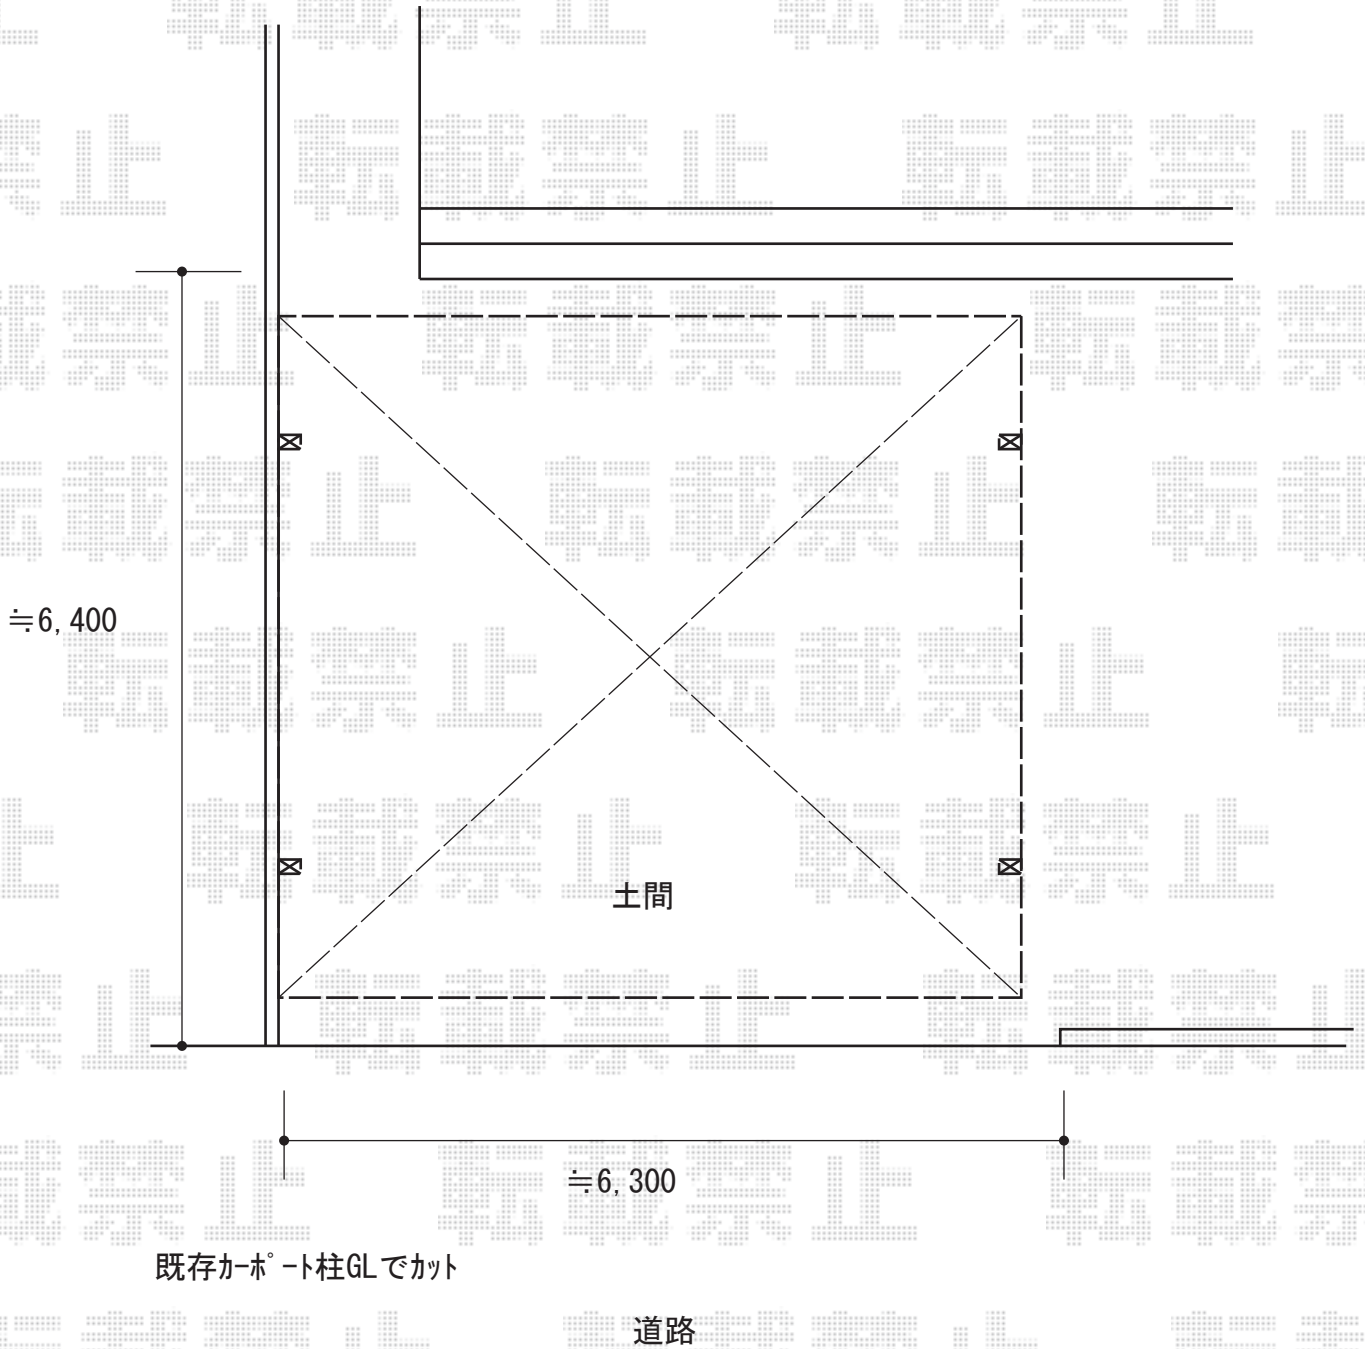

カーポート 施工概略図

LIXIL ネスカR (ラウンドスタイル) ワイド 積雪~20cm対応

幅= 6,060mm

奥行= 5,382mm

色: シャイングレー

屋根材: 熱線吸収ポリカーボネート (クリアマットS・すりガラス調)

柱仕様: ロング柱25仕様 (有効高 約2,500mm)

2020-2-696338