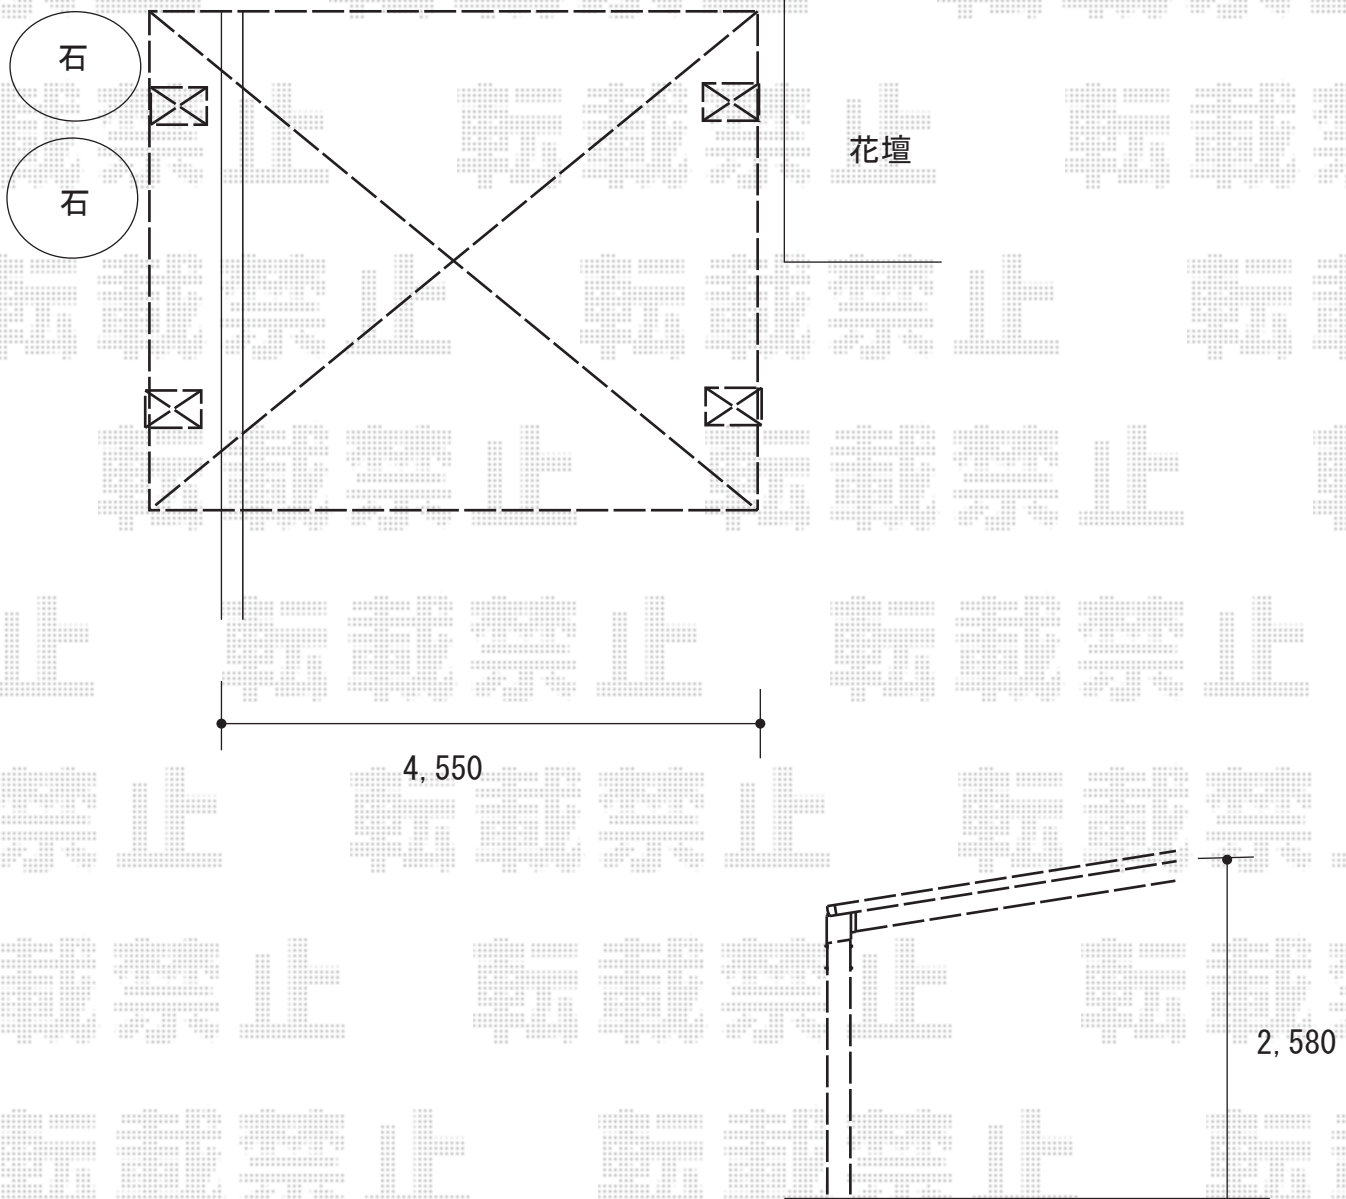

カーポート 施工概略図

LIXIL ネスカR (ラウンドスタイル) ワイド 積雪~20cm対応
幅= 4,836mm
奥行= 4,980mm
色: シャイングレー
屋根材: 熱線吸収ポリカーボネート (クリアマットS・すりガラス調)
柱仕様: 標準柱仕様 (有効高 約2,200mm)

2020-2-696339	担当者	新西
---------------	-----	----