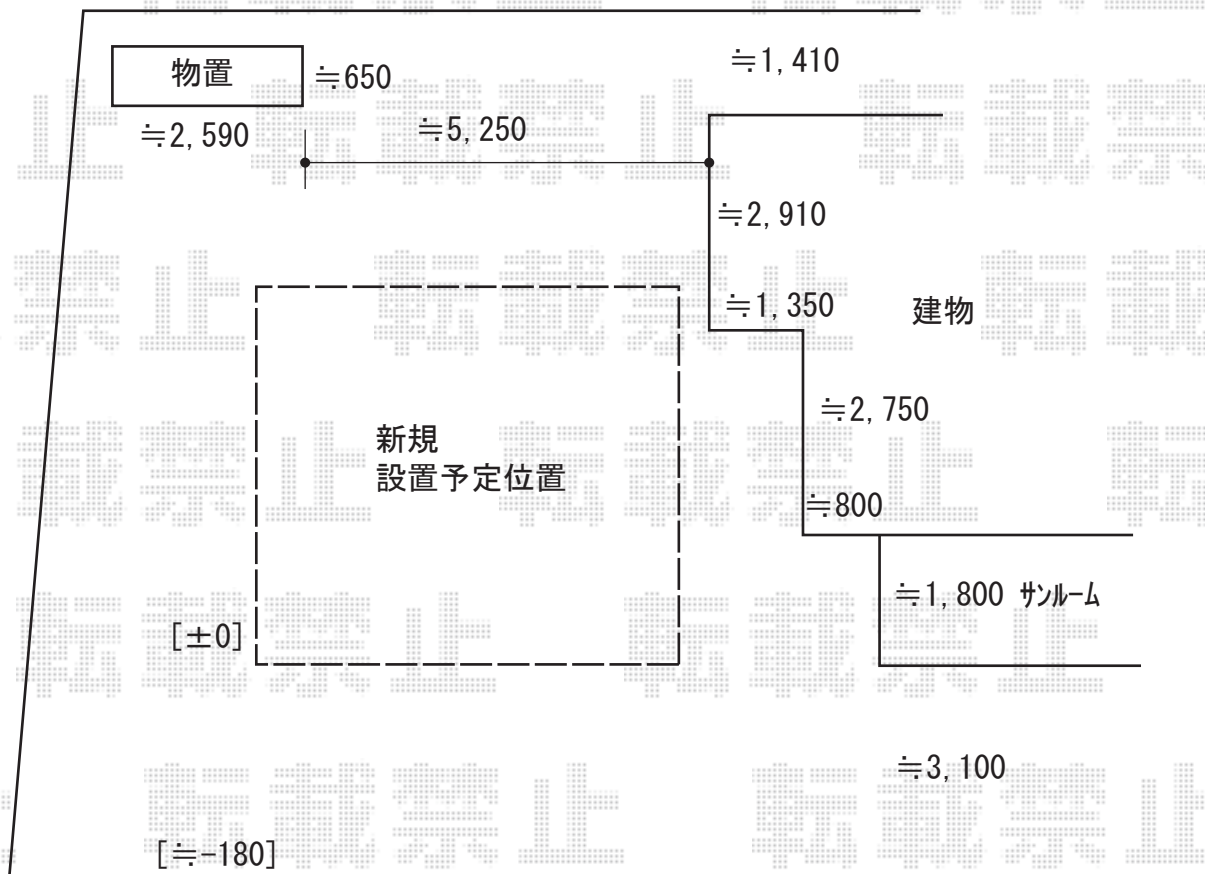

カーポート 施工概略図

YKK AP レイナツインポートグラン 積雪~20cm対応

幅= 5,392mm

奥行= 5,052mm

色：【仮】ピュアシルバー

屋根材：熱線遮断ポリカーボネート（色：【未定】）

柱仕様：ハイルーフ柱仕様（有効高 約2,350mm）

YKK AP レイナツインポートグラン 水平式物干し（テラス柱用）

数量：2本入り×1セット

色：【未定】

長さ：【仮】標準

2020-2-696347

担当者

木挽