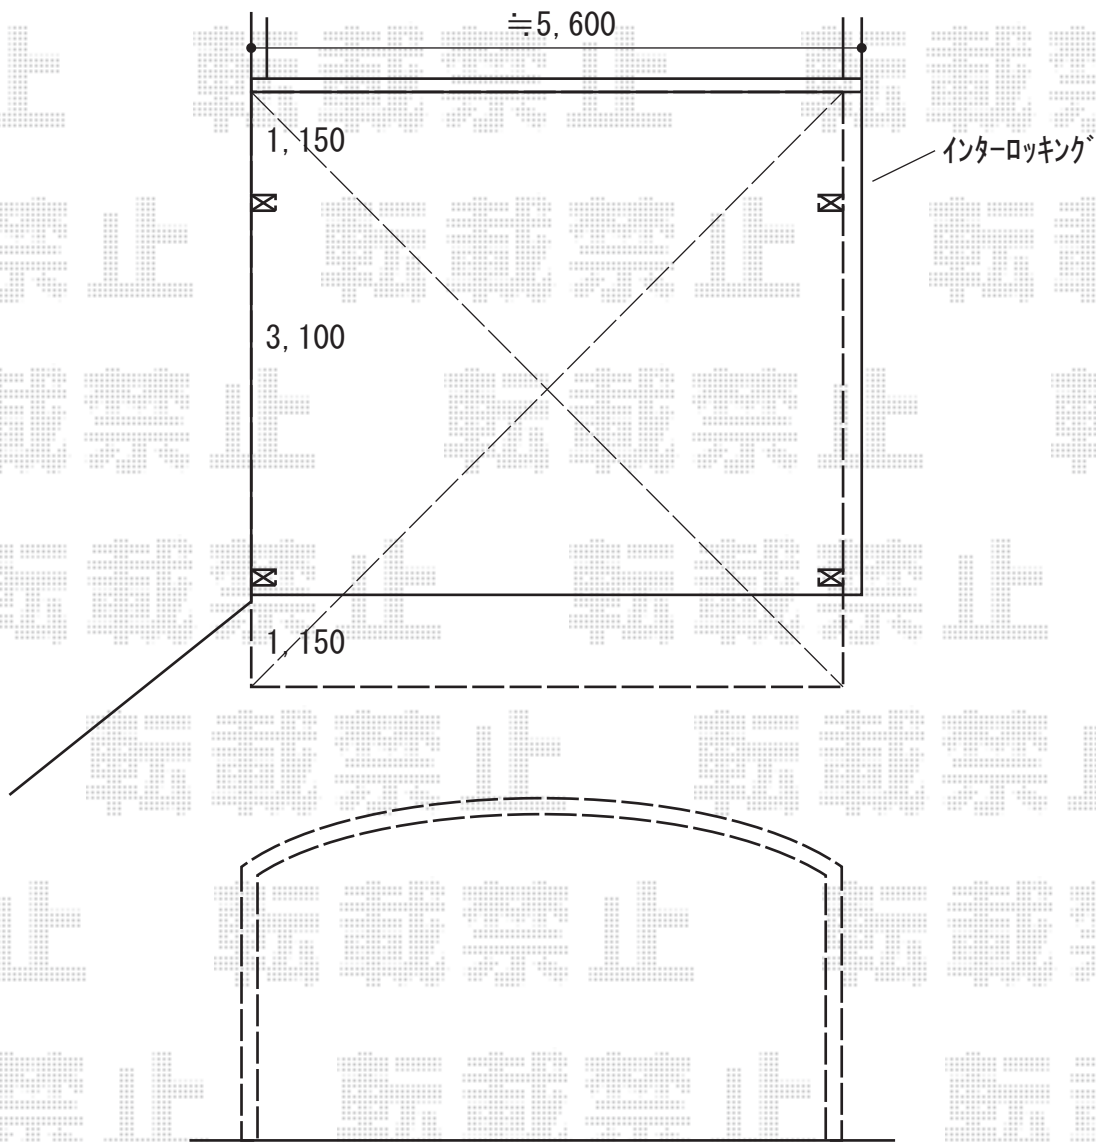

カーポート 施工概略図

YKK AP レイナツインポートグラン 積雪~20cm対応
幅= 5,392mm
奥行= 5,400mm
色: ブラウン
屋根材: 熱線遮断ポリカーボネート (アースブルーマット調)
柱仕様: ハイーフ柱仕様 (有効高 約2,350mm)

2020-2-696400

担当者

新西