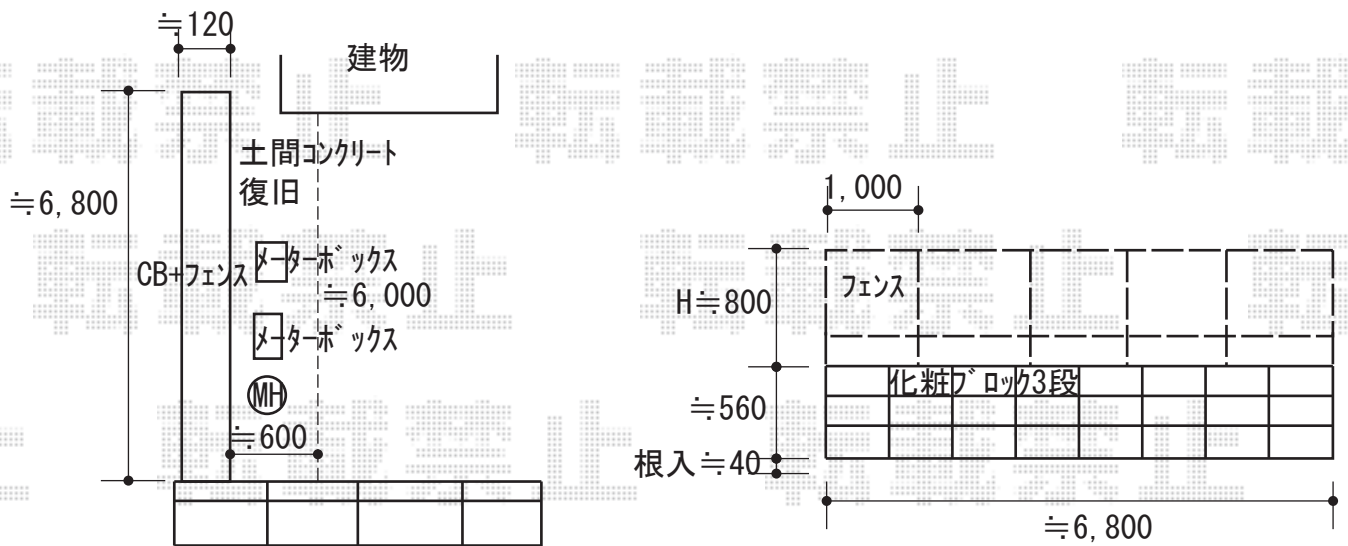

フェンス 施工概略図

LIXIL サニーブリーズフェンスS型 間仕切りタイプ
 本体1枚 (W×H) = T-8(1,000mm×760mm) × 7枚
 主柱： T-8 × 6本
 端柱： T-8 × 2本
 部品セット(主柱用)： T-8 × 6セット
 部品セット(端柱用)： T-8×2セット
 色：シャイングレー

| | | |
|---------------|-----|----|
| 2020-2-696436 | 担当者 | 増本 |
|---------------|-----|----|