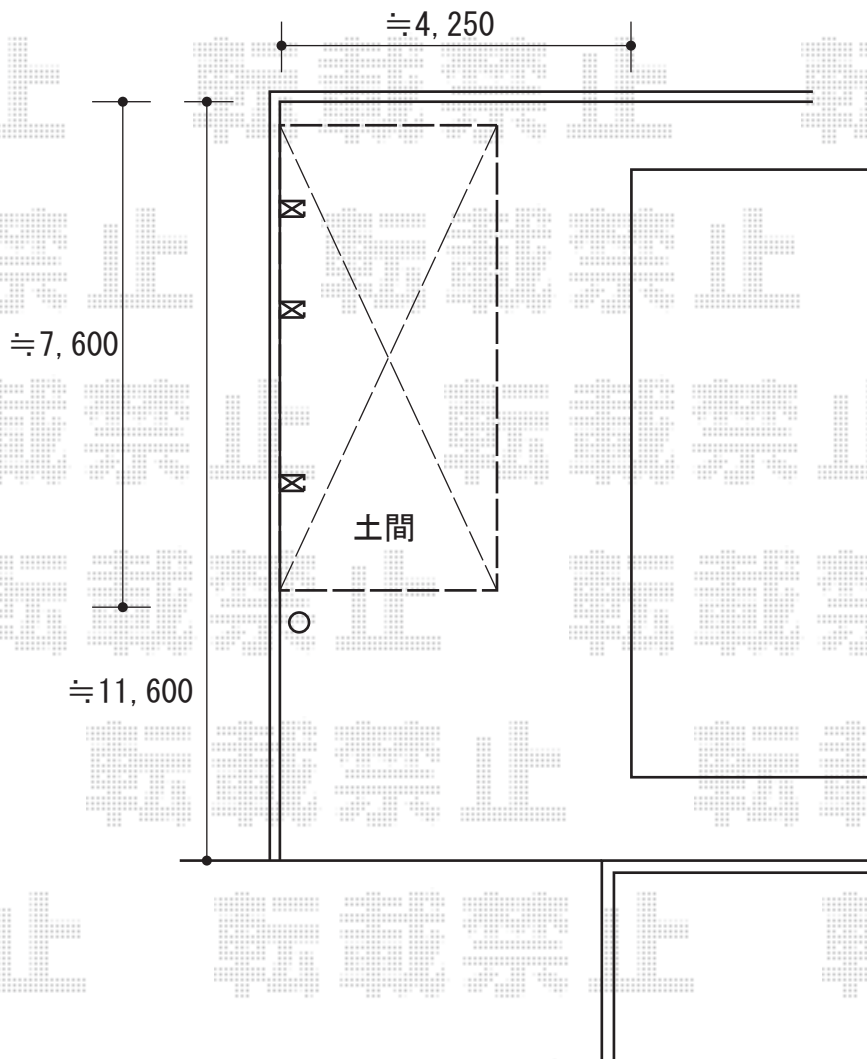

カーポート 施工概略図

YKK AP レイナポートグラン 延長 積雪～20cm対応

幅= 2,700mm

奥行= 7,200mm

色： ホワイト

屋根材： 熱線遮断ポリカーボネート（アースブルーマット調）

柱仕様： ハイルーフ柱仕様（有効高 約2,350mm）

YKK AP レイナポートグラン 延長 着脱式サポート

柱仕様： 標準・ハイルーフ兼用

色： ホワイト

数量： 2本入り×1セット 1本入り×1セット

2020-2-696458

担当者

新西