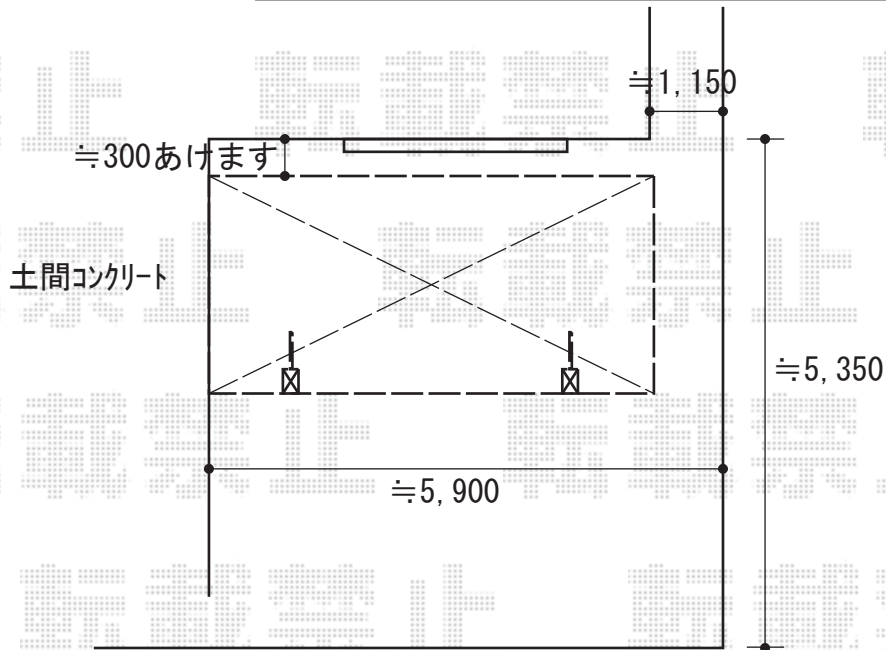

カーポート 施工概略図

LIXIL ネスカR (ラウンドスタイル) 積雪~20cm対応

幅= 2,701mm

奥行= 4,980mm

色: ナチュラルシルバー

屋根材: 熱線吸収ポリカーボネート (クリアマットS・すりガラス調)

柱仕様: ロング柱25仕様 (有効高 約2,500mm)

LIXIL ネスカR 物干しセット ロング2本入り×1セット

色: ナチュラルシルバー

寸法: 685mm

LIXIL ネスカR サイドパネル

奥行サイズ: L:50用

パネル高さ: 2段 (H1,000+1,000)

色: 【仮】ナチュラルシルバー

パネル材色: 【仮】熱線吸収ポリカーボネート (クリアマットS・すりガラス調)

柱仕様: ロング柱25仕様/間柱1本

オプション: 着脱式サポート2本入り×1セット

LIXIL ネスカR オプション

屋根材ホルダー: 50型用 (2セット分) × 1セット

母屋補強材セット: 2本入 (L=1,500mm) × 3セット

色: ナチュラルシルバー

2020-2-696486

担当者

村上