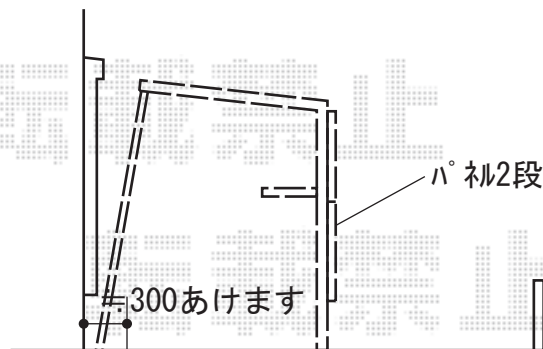

カーポート 施工概略図

LIXIL ネスカR (ラウンドスタイル) 積雪~20cm対応

幅= 2,701mm

奥行= 4,980mm

色: ナチュラルシルバー

屋根材: 熱線吸収ポリカーボネート (クリアマットS・すりガラス調)

柱仕様: ロング柱25仕様 (有効高 約2,500mm)

LIXIL ネスカR 物干しセット ロング2本入り×1セット

色: ナチュラルシルバー

寸法: 685mm

LIXIL ネスカR サイドパネル

奥行サイズ: L:50用

パネル高さ: 2段 (H1,000+1,000)

色: 【仮】ナチュラルシルバー

パネル材色: 【仮】熱線吸収ポリカーボネート (クリアマットS・すりガラス調)

柱仕様: ロング柱25仕様/間柱1本

オプション: 着脱式サポート2本入り×1セット

LIXIL ネスカR オプション

屋根材ホルダー: 50型用 (2セット分) × 1セット

母屋補強材セット: 2本入 (L=1,500mm) × 3セット

色: ナチュラルシルバー

2020-2-696486

担当者

村上