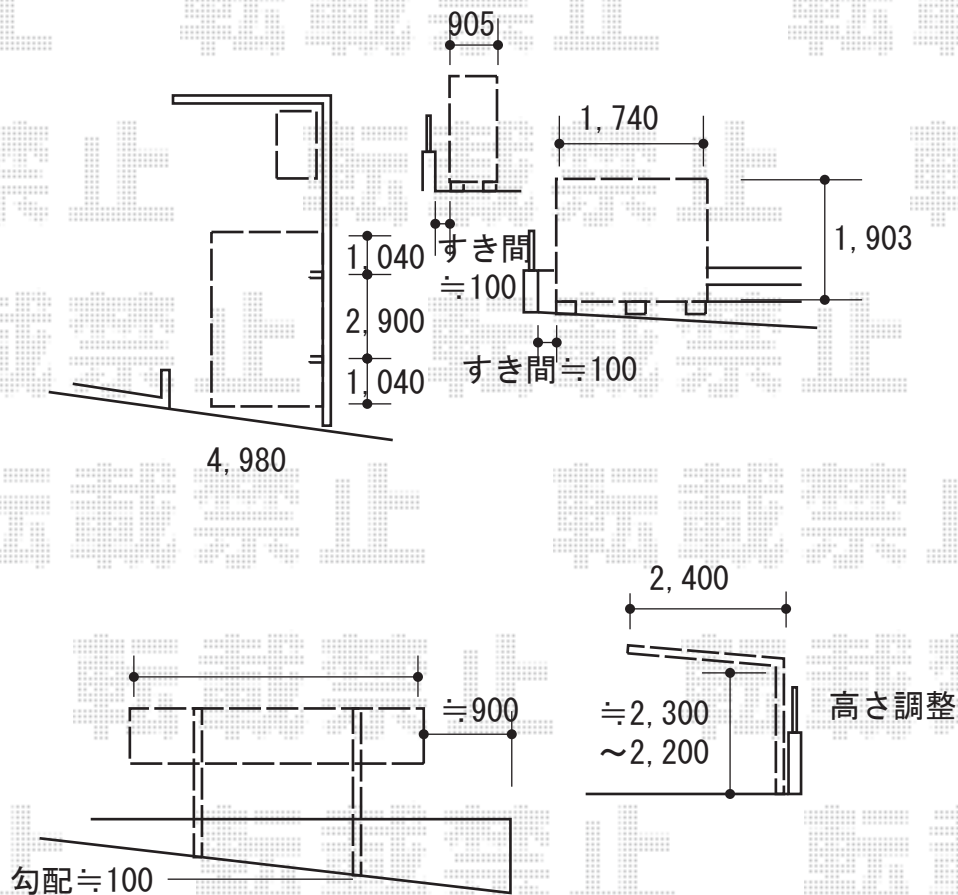

カーポート+物置+カーゲート 施工概略図

LIXIL 【1】 ネスカR (ラウンドスタイル) 積雪~20cm対応

幅= 2,400mm

奥行= 4,980mm

色: ナチュラルシルバー

屋根材: 熱線吸収ポリカーボネート (クリアマットS・すりガラス調)

柱仕様: ロング柱25仕様 (有効高 約2,500mm)

イナバ物置 【2】 シンプリー 一般型 1740×905×1903

間口= 1,740mm

奥行= 905mm

高さ= 1,903mm

色: ファインシルバー

屋根タイプ: 標準型

耐荷重タイプ: 一般型

棚タイプ: 長もの収納タイプ

数量: 1台

施工に際して、設置位置のご確認を頂けますよう、
お願い致します。

2020-2-696505

担当者

稲坂