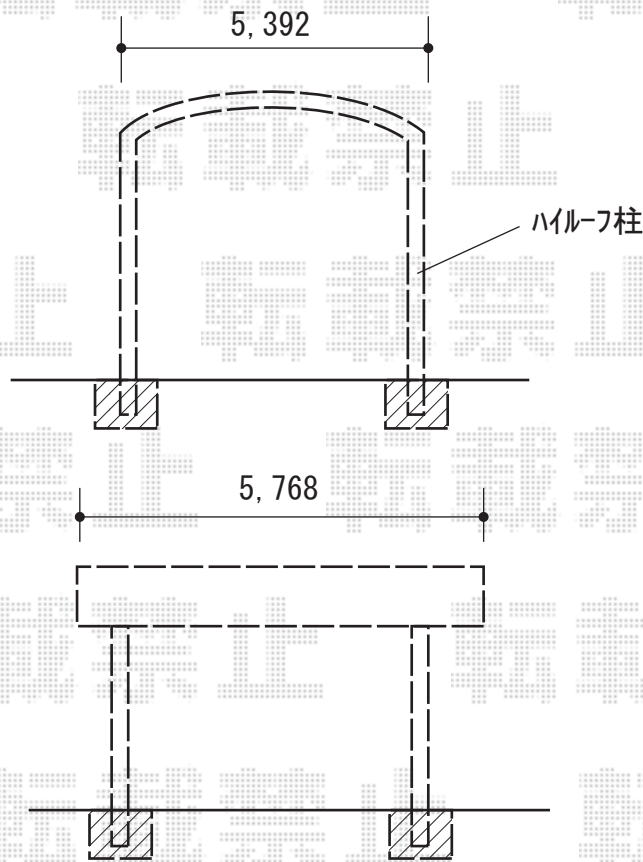

カーポート 施工概略図

YKK AP 【1】 レイナツインポートグラン 積雪～20cm対応
幅= 5,392mm
奥行= 5,768mm
色： ブラウン
屋根材： ポリカーボネート（トーマイマツト）
柱仕様： ハイルフ柱仕様（有効高 約2,350mm）

2020-2-696622

担当者

伊野