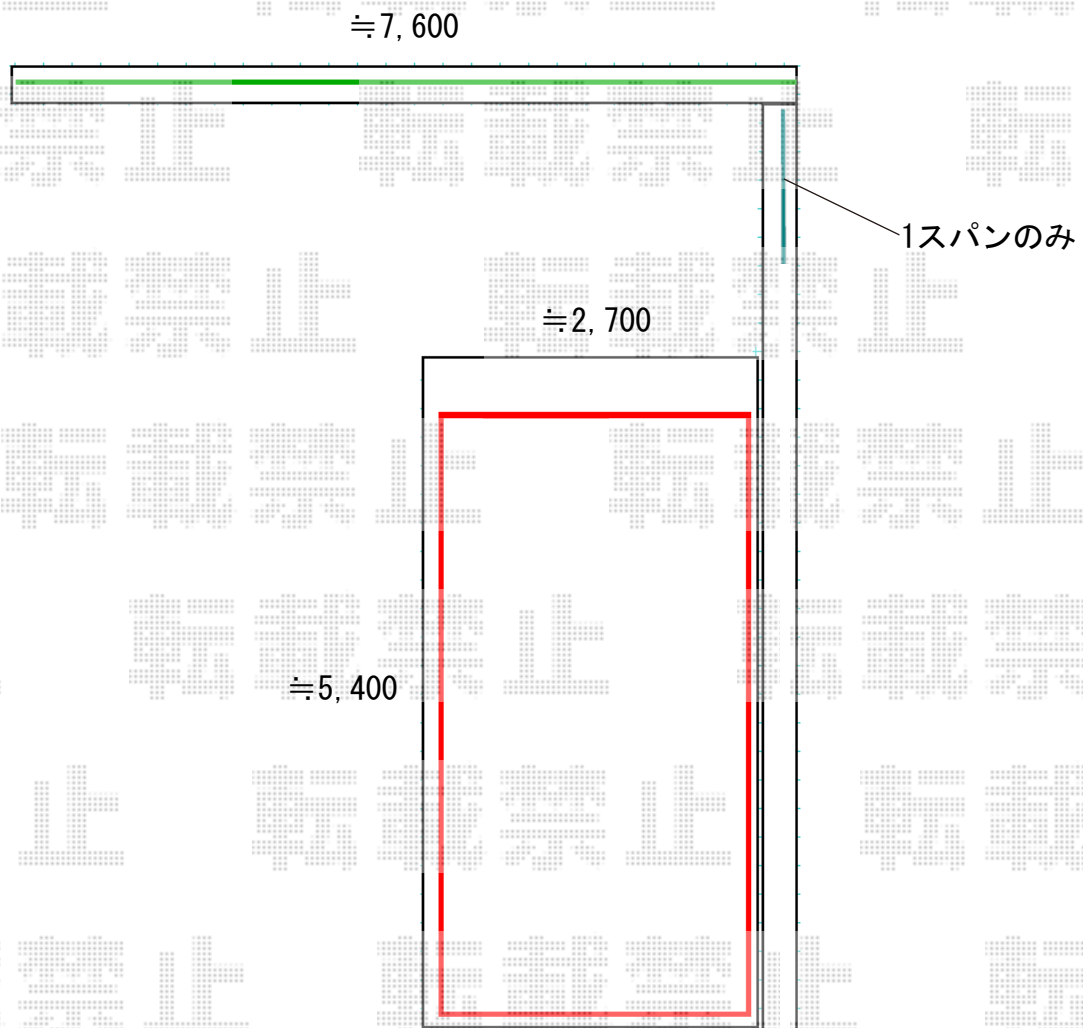

カーポート+フェンス 施工概略図

LIXIL ネスカF (フラットスタイル) 積雪~20cm対応

幅= 2,692mm

奥行= 5,028mm

色: ナチュラルシルバー

屋根材: 熱線吸収ポリカーボネート (クリアマットS・すりガラス調)

柱仕様: ロング柱25仕様 (有効高 約2,500mm)

YKK AP 【裏面】ルシラスフェンスH02型 横板格子 木調カラー 自由柱施工
本体1枚 (W×H) = T60 (1,975mm×520mm) × 4枚

自由柱: T60 × 5本 たて骨ユニット: T60用 × 1セット

エンドキャップ: 4個入り × 1セット

色: キャラメルチーク

YKK AP 【横面】ルシラスフェンスH02型 横板格子 木調カラー 自由柱施工
本体1枚 (W×H) = T120 (1,975mm×1,120mm) × 1枚

自由柱: T120 × 3本*1mピッチ

エンドキャップ: 4個入り × 1セット

色: キャラメルチーク

2020-2-696712