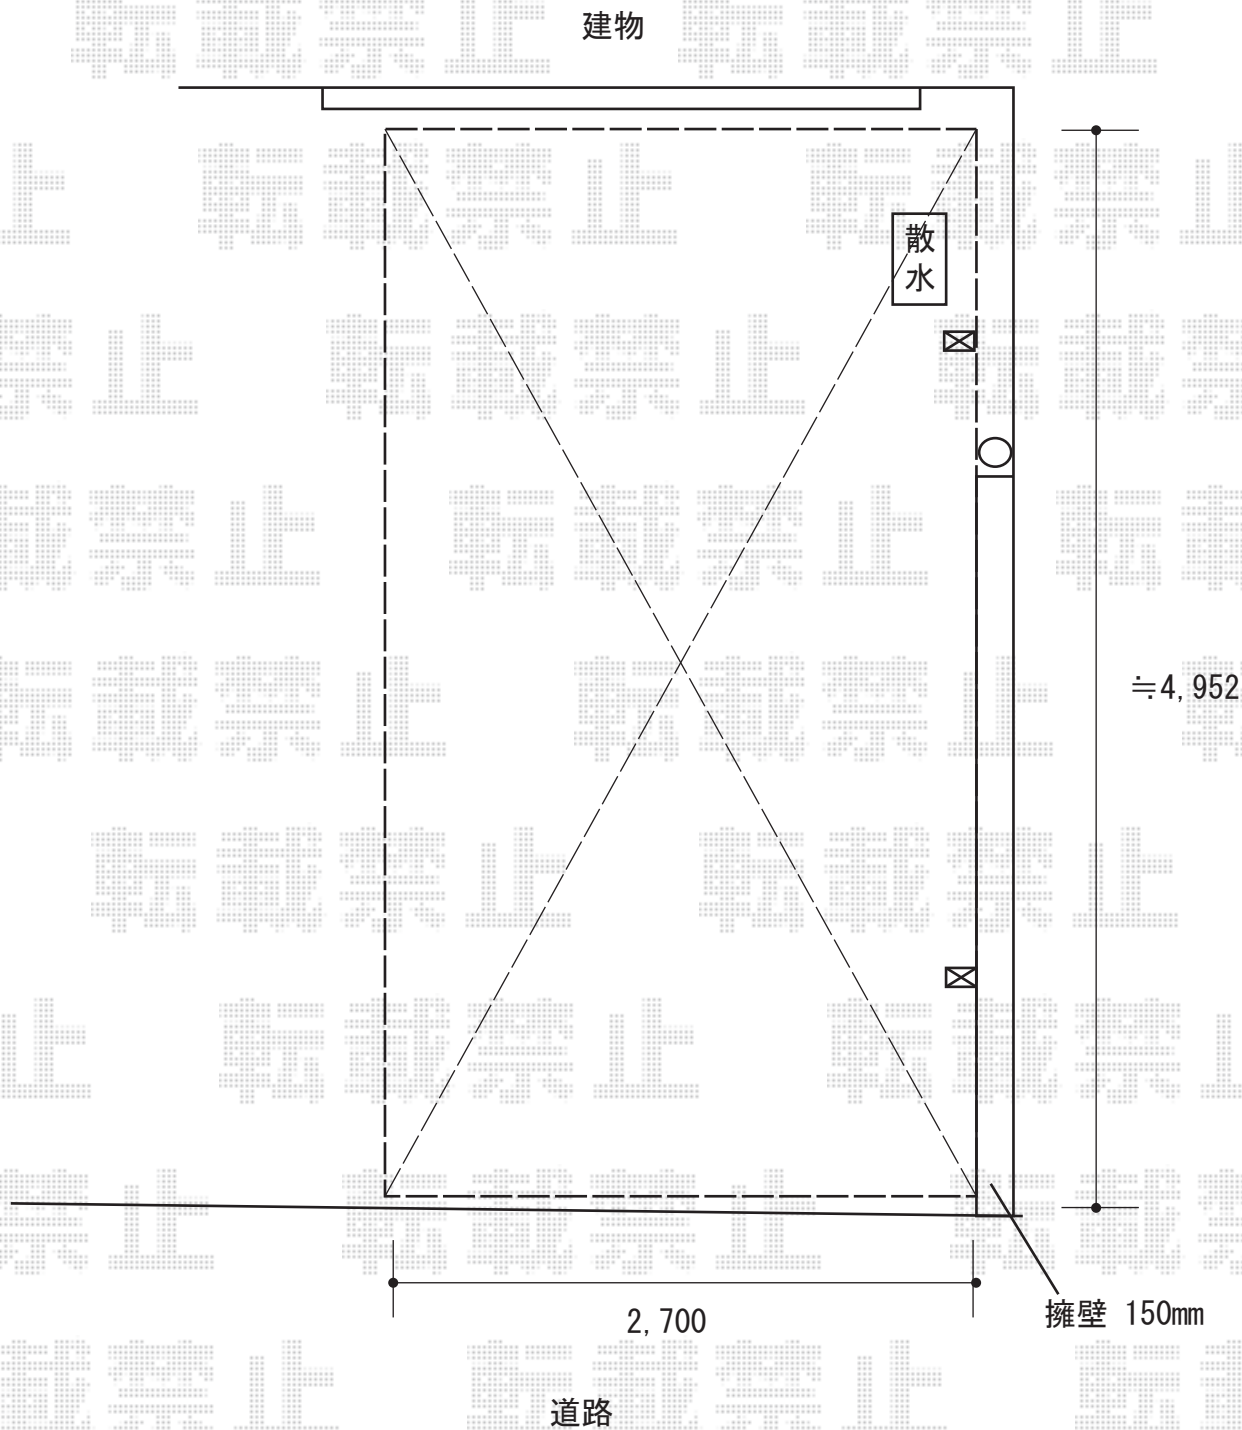

カーポート 施工概略図

Value Select プレシオスポート 積雪~20cm対応  
幅= 2,700mm  
奥行= 5,052mm  
色: チャコールブラック  
屋根材: ポリカーボネート (ガラスマット)  
柱仕様: ハイルフ柱仕様 (有効高 約2,250mm)

2020-2-696738

担当者

伊野

エクスショップ

現場状況や作図制限により概略図の内容と多少の違いが生じることがございます。  
施工時は、現場優先とさせて頂きたく思いますので、お立会い頂き、最終のご指示のほど、何卒、宜しくお願い致します。  
全ての著作権はエクスショップに帰属します。当社とのお取引目的以外の使用・複製・転載は如何なる場合も禁止しております。