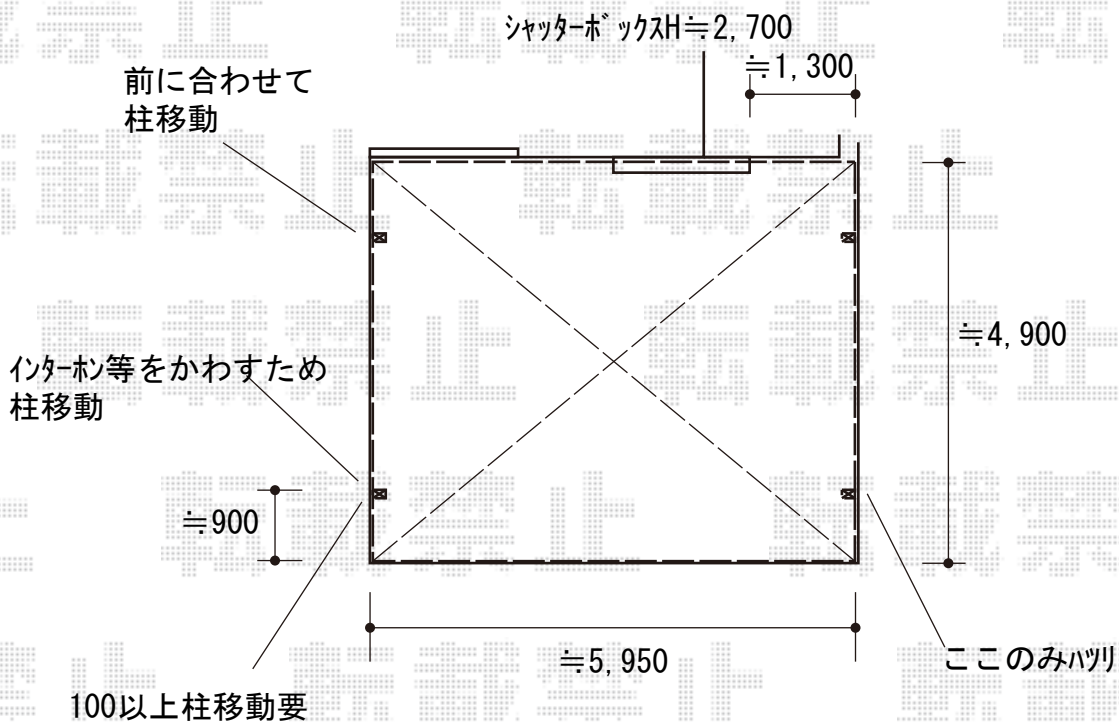

カーポート 施工概略図

LIXIL ネスカR (ラウンドスタイル) ワイド 積雪~20cm対応
幅= 6,060mm
奥行= 4,980mm
色: ブラック
屋根材: ポリカーボネート (クリアブルー)
柱仕様: ロング柱28仕様 (有効高 約2,800mm)

2020-2-696756

担当者

西村