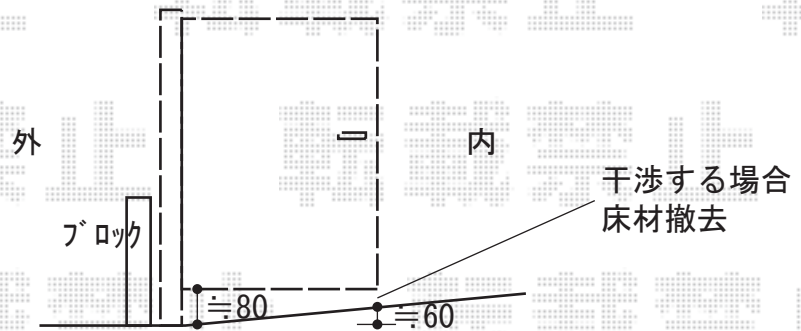

フェンス・門扉 施工概略図

三協アルミ マイリッシュS2型 フリー支柱タイプ
 本体1枚 (W×H) = 1006 (1,000×540mm) × 5枚
 フリー支柱：1006 × 10本 色：シルバー

三協アルミ マイリッシュS2型 両開き
 扉幅 = 700+700mm 扉高 = 1,000mm 色：シルバー
 錠：打掛け錠 開き：内開き

2019-10-661417

担当者

村上