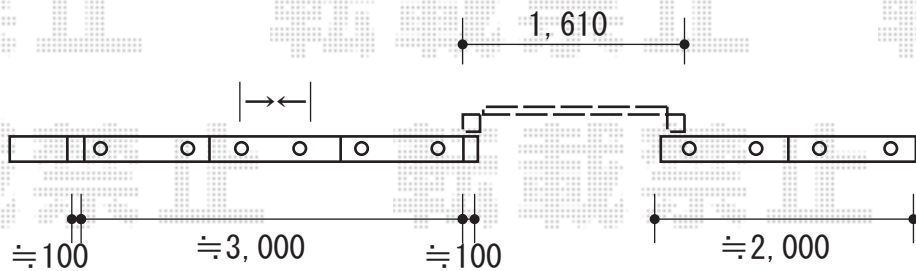

フェンス・門扉 施工概略図

三協アルミ マイリッシュS2型 フリー支柱タイプ
 本体1枚 (W×H) = 1006 (1,000×540mm) × 5枚
 フリー支柱：1006 × 10本 色：シルバー

三協アルミ マイリッシュS2型 両開き
 扉幅 = 700+700mm 扉高 = 1,000mm 色：シルバー
 錠：打掛け錠 開き：内開き

2019-10-661417

担当者

村上