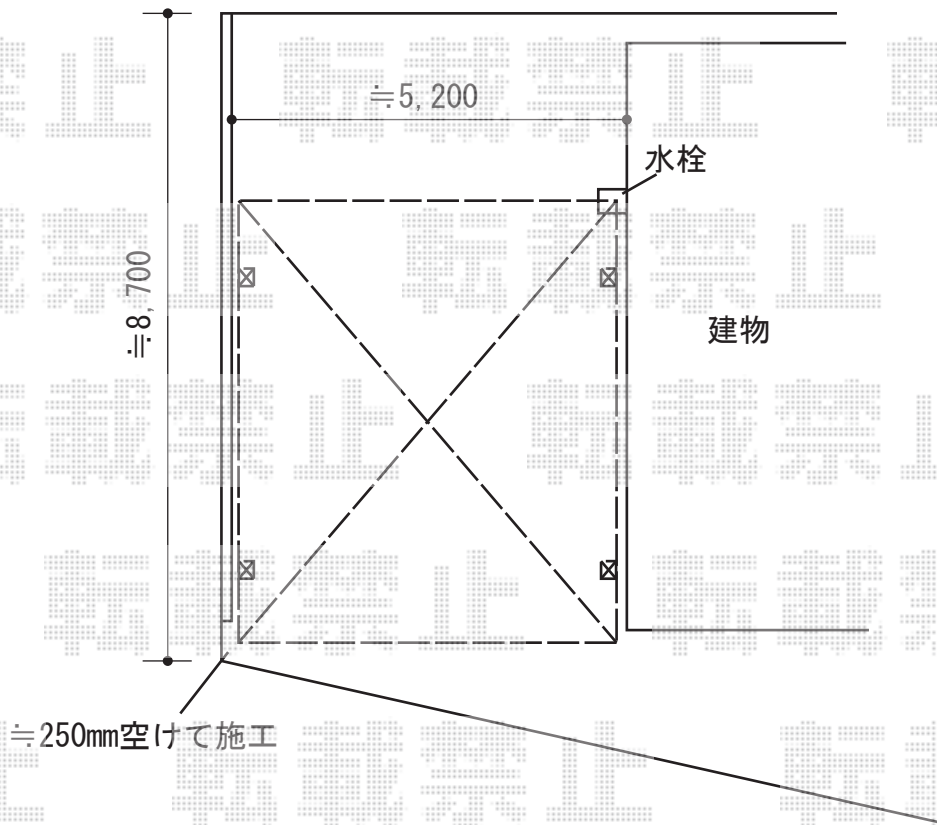

カーポート 施工概略図

YKK AP レイナツインポートグラン 積雪~20cm対応
幅= 5,097mm
奥行= 5,768mm
色： カームブラック
屋根材： 熱線遮断ポリカーボネート（アースブルーマット調）
柱仕様： ハイルフ柱仕様（有効高 約2,350mm）

2020-2-696972

担当者 村上（公）