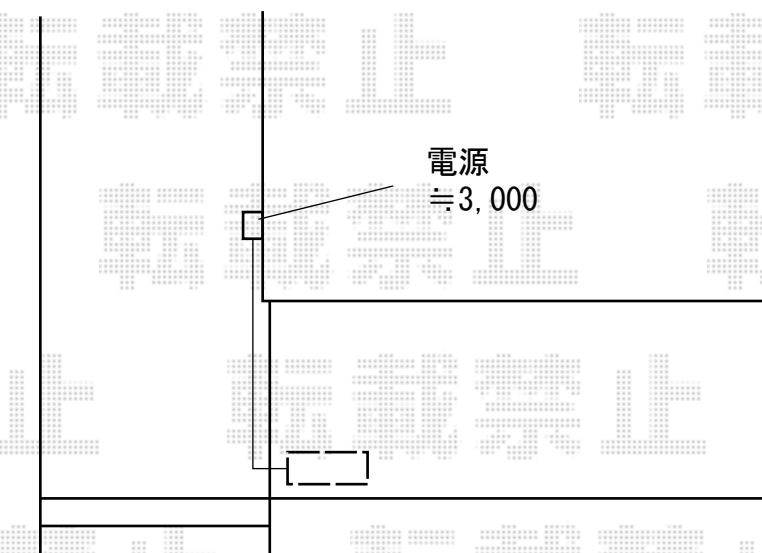

機能門柱 施工概略図

YKK AP シンプレオ ポストユニット 1型
照明付き本体： 1
ポスト： エクステリアポストT13型 × 1
ポストT13型取付部品：（共通色） × 1
色： プラチナステン
サイン： 無し

2020-2-697026

担当者

中島