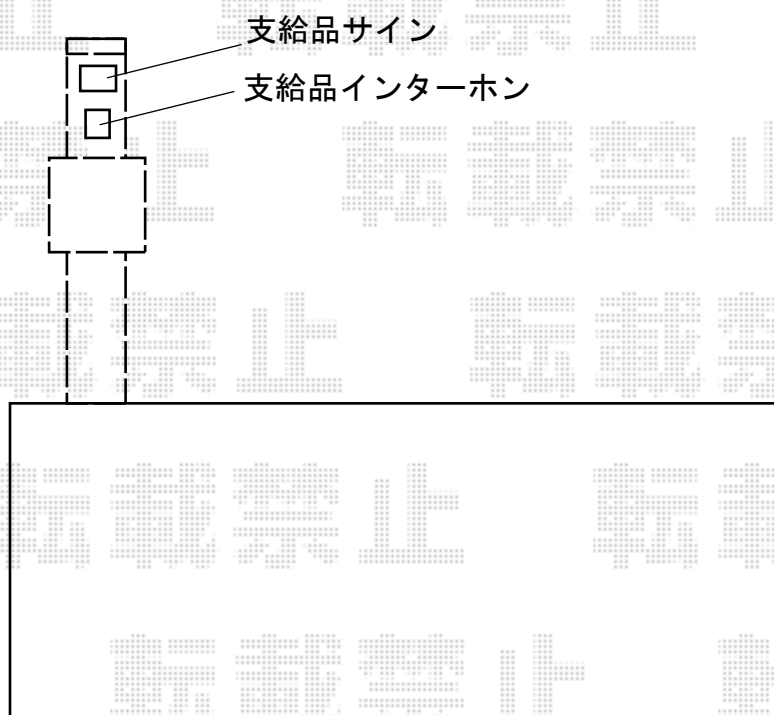

機能門柱 施工概略図

YKK AP シンプレオ ポストユニット 1型
照明付き本体： 1
ポスト： エクステリアポストT13型 × 1
ポストT13型取付部品：（共通色） × 1
色： プラチナステン
サイン： 無し

2020-2-697026

担当者

中島