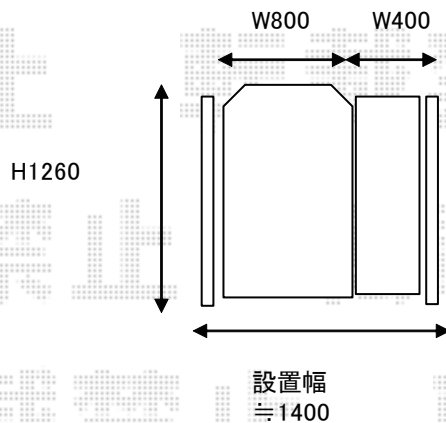

エクステリア商品工事 施工概略図

YKK AP トラディション門扉1型 4枚折戸 門柱使用
 扉幅= 800 + 800 + 800 + 800mm
 扉高= 1,200mm
 色: カームブラック
 錠: 打掛錠3型
 開き: 内折れ・内開き

LIXIL (TOEX) コラゾン3型フェンス フリーポールタイプ
 本体1枚 (W×H) = (1,000×540mm) × 5枚
 柱セット (2本入): 5セット
 コーナー継手 (2コ入): 1セット
 色: マイルドブラック

四国化成 ブルーム門扉 8型 両開き親子 柱仕様
 扉幅 = 400+800mm
 扉高 = 1,260mm
 色: ブラックつや消し
 錠: 08: VC錠
 開き: 内開き

2020-2-697039

担当者

三村