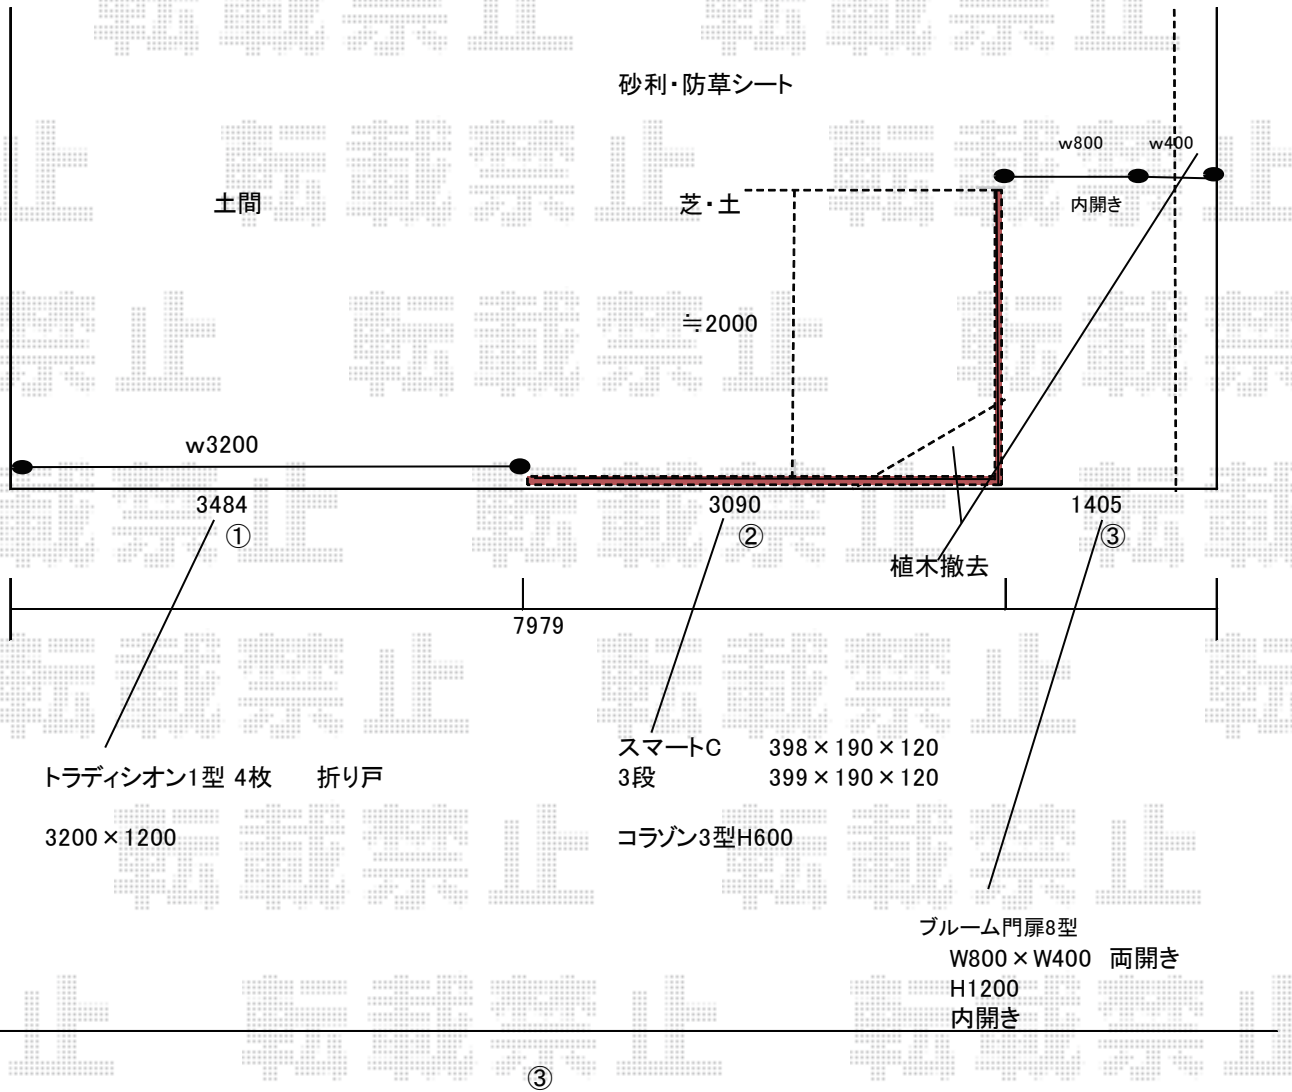

エクステリア商品工事 施工概略図

YKK AP トラディション門扉1型 4枚折戸 門柱使用
 扉幅= 800 + 800 + 800 + 800mm
 扉高= 1,200mm
 色: カームブラック
 錠: 打掛錠3型
 開き: 内折れ・内開き

LIXIL (TOEX) コラゾン3型フェンス フリーポールタイプ
 本体1枚 (W×H) = (1,000×540mm) × 5枚
 柱セット (2本入): 5セット
 コーナー継手 (2コ入): 1セット
 色: マイルドブラック

四国化成 ブルーム門扉 8型 両開き親子 柱仕様
 扉幅 = 400+800mm
 扉高 = 1,260mm
 色: ブラックつや消し
 錠: 08: VC錠
 開き: 内開き

2020-2-697039

担当者

三村