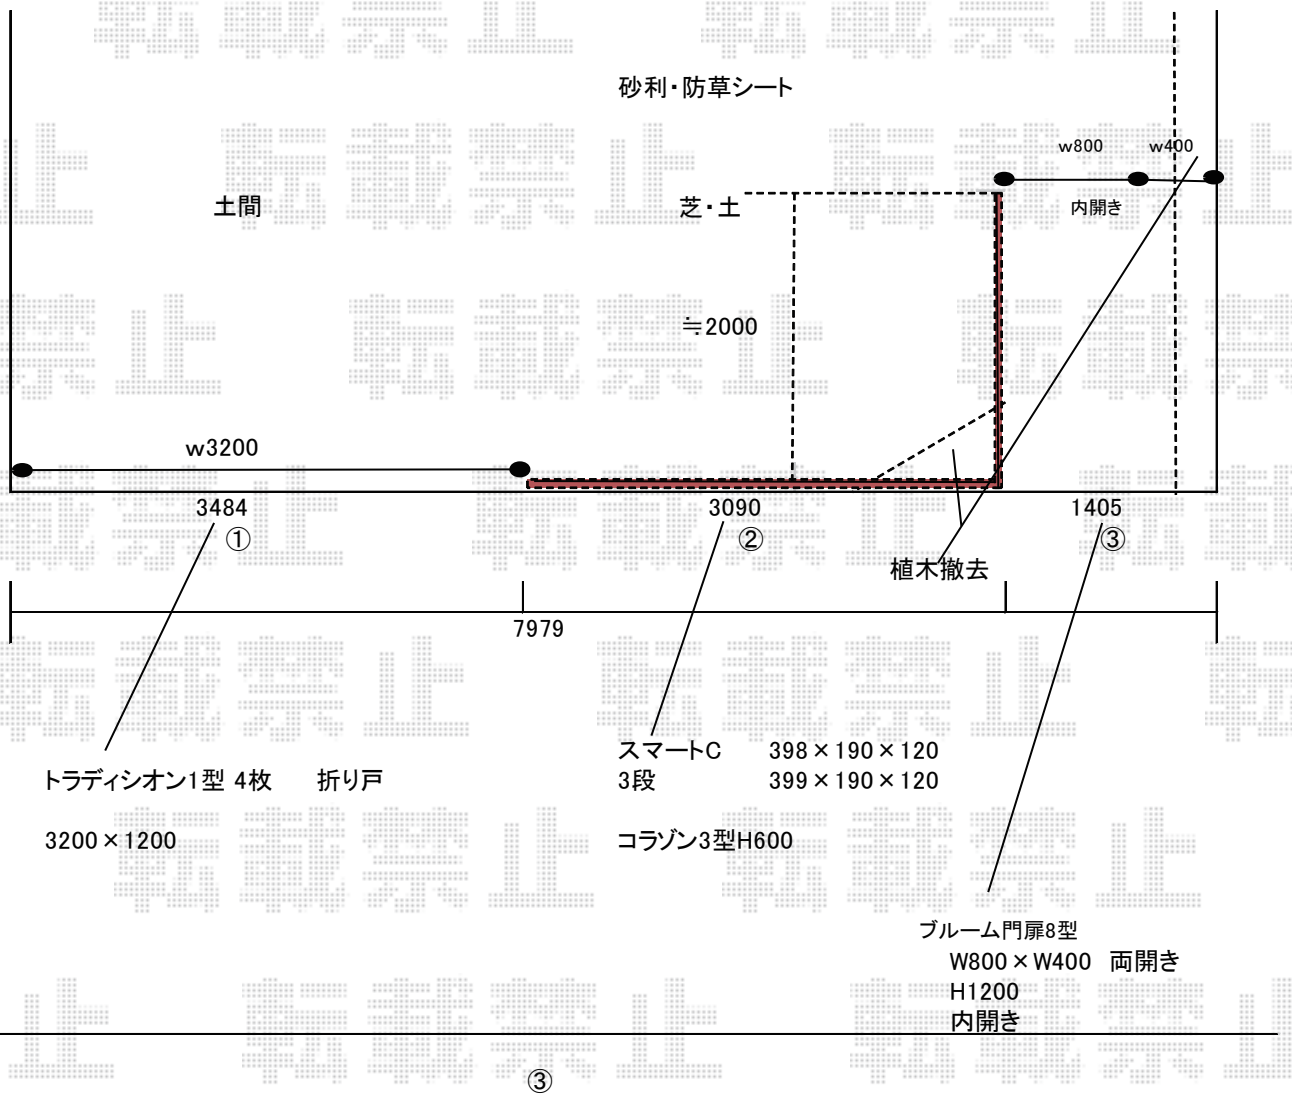

エクステリア商品工事 施工概略図

YKK AP トラディション門扉1型 4枚折戸 門柱使用
 扉幅= 800 + 800 + 800 + 800mm
 扉高= 1,200mm
 色: カームブラック
 錠: 打掛錠3型
 開き: 内折れ・内開き

LIXIL (TOEX) コラゾン3型フェンス フリーポールタイプ
 本体1枚 (W×H) = (1,000×540mm) × 5枚
 柱セット (2本入): 5セット
 コーナー継手 (2コ入): 1セット
 色: マイルドブラック

四国化成 ブルーム門扉 8型 両開き親子 柱仕様
 扉幅 = 400+800mm
 扉高 = 1,260mm
 色: ブラックつや消し
 錠: 08: VC錠
 開き: 内開き

2020-2-697039	担当者	三村
---------------	-----	----