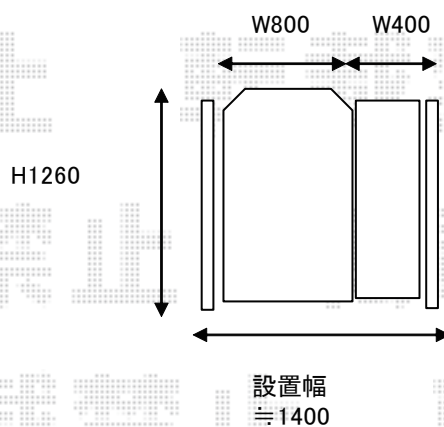

エクステリア商品工事 施工概略図

YKK AP トラディション門扉1型 4枚折戸 門柱使用
 扉幅= 800 + 800 + 800 + 800mm
 扉高= 1,200mm
 色: カームブラック
 錠: 打掛錠3型
 開き: 内折れ・内開き

LIXIL (TOEX) コラゾン3型フェンス フリーポールタイプ
 本体1枚 (W×H) = (1,000×540mm) × 5枚
 柱セット (2本入): 5セット
 コーナー継手 (2コ入): 1セット
 色: マイルドブラック

四国化成 ブルーム門扉 8型 両開き親子 柱仕様
 扉幅 = 400+800mm
 扉高 = 1,260mm
 色: ブラックつや消し
 錠: 08: VC錠
 開き: 内開き

2020-2-697039	担当者	三村
---------------	-----	----