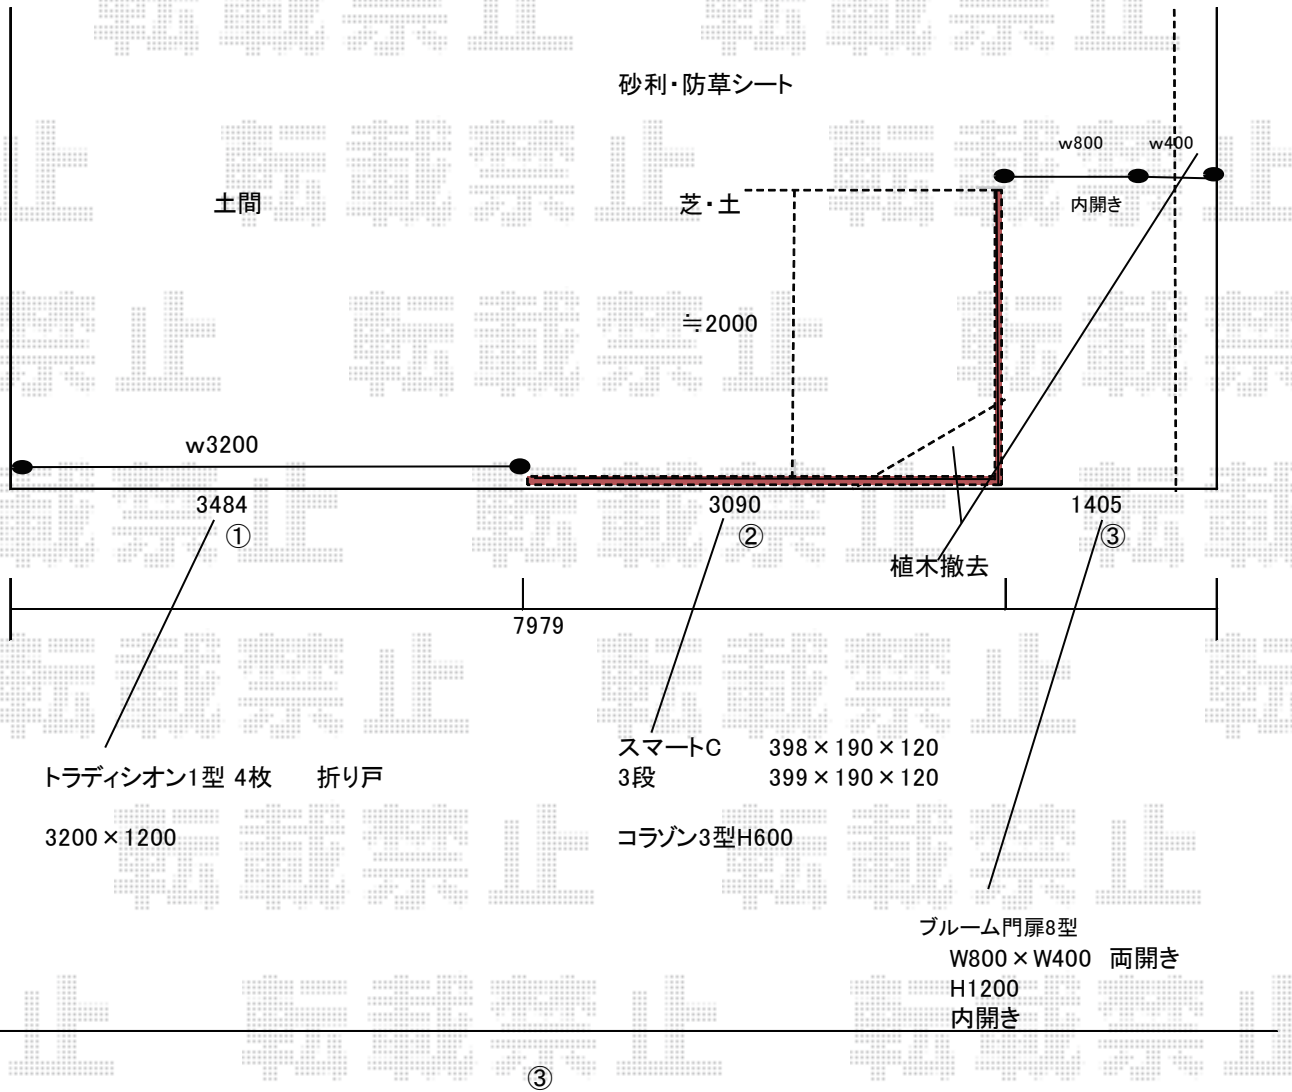

エクステリア商品工事 施工概略図

YKK AP トラディション門扉1型 4枚折戸 門柱使用  
 扉幅= 800 + 800 + 800 + 800mm  
 扉高= 1,200mm  
 色: カームブラック  
 錠: 打掛錠3型  
 開き: 内折れ・内開き

LIXIL (TOEX) コラゾン3型フェンス フリーポールタイプ  
 本体1枚 (W×H) = (1,000×540mm) × 5枚  
 柱セット (2本入): 5セット  
 コーナー継手 (2コ入): 1セット  
 色: マイルドブラック

四国化成 ブルーム門扉 8型 両開き親子 柱仕様  
 扉幅 = 400+800mm  
 扉高 = 1,260mm  
 色: ブラックつや消し  
 錠: 08: VC錠  
 開き: 内開き

2020-2-697039

担当者

三村