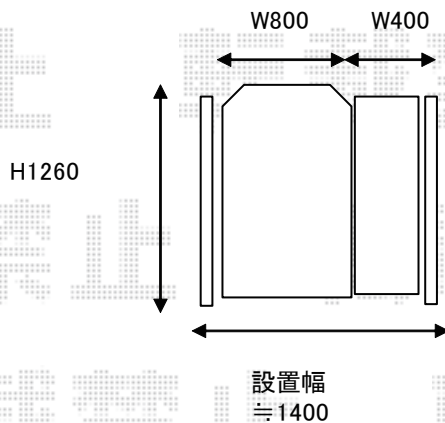

エクステリア商品工事 施工概略図

YKK AP トラディション門扉1型 4枚折戸 門柱使用  
 扉幅= 800 + 800 + 800 + 800mm  
 扉高= 1,200mm  
 色: カームブラック  
 錠: 打掛錠3型  
 開き: 内折れ・内開き

LIXIL (TOEX) コラゾン3型フェンス フリーポールタイプ  
 本体1枚 (W×H) = (1,000×540mm) × 5枚  
 柱セット (2本入): 5セット  
 コーナー継手 (2コ入): 1セット  
 色: マイルドブラック

四国化成 ブルーム門扉 8型 両開き親子 柱仕様  
 扉幅 = 400+800mm  
 扉高 = 1,260mm  
 色: ブラックつや消し  
 錠: 08: VC錠  
 開き: 内開き

2020-2-697039

担当者

三村