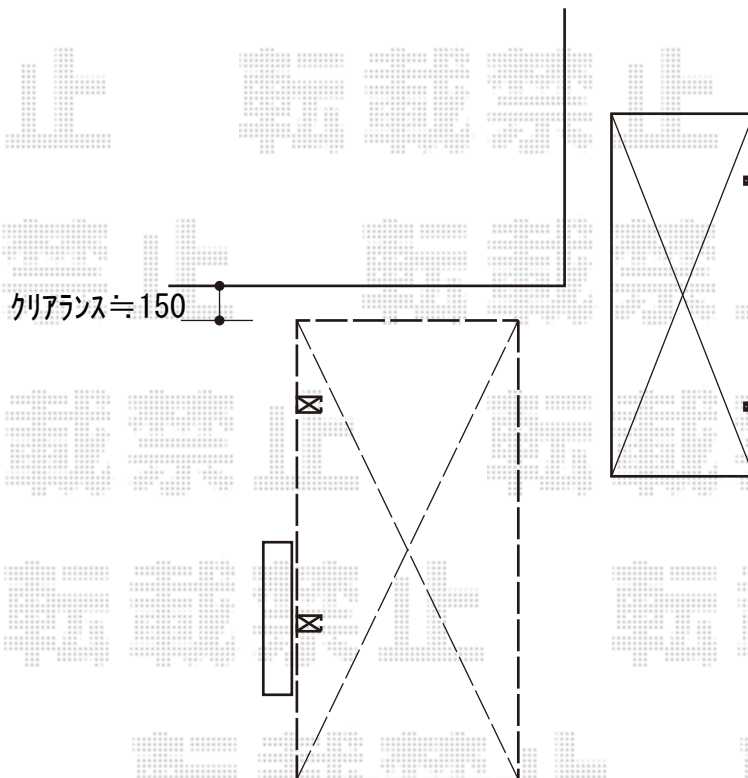

カーポート 施工概略図

Value Select プレシオスポート 積雪~20cm対応  
幅= 2,700mm  
奥行= 5,052mm  
色 : グレースブラウン  
屋根材 : ポリカーボネート (ガラスマット)  
柱仕様 : ハイルフ柱仕様 (有効高 約2,250mm)

2020-2-697046

担当者

村上