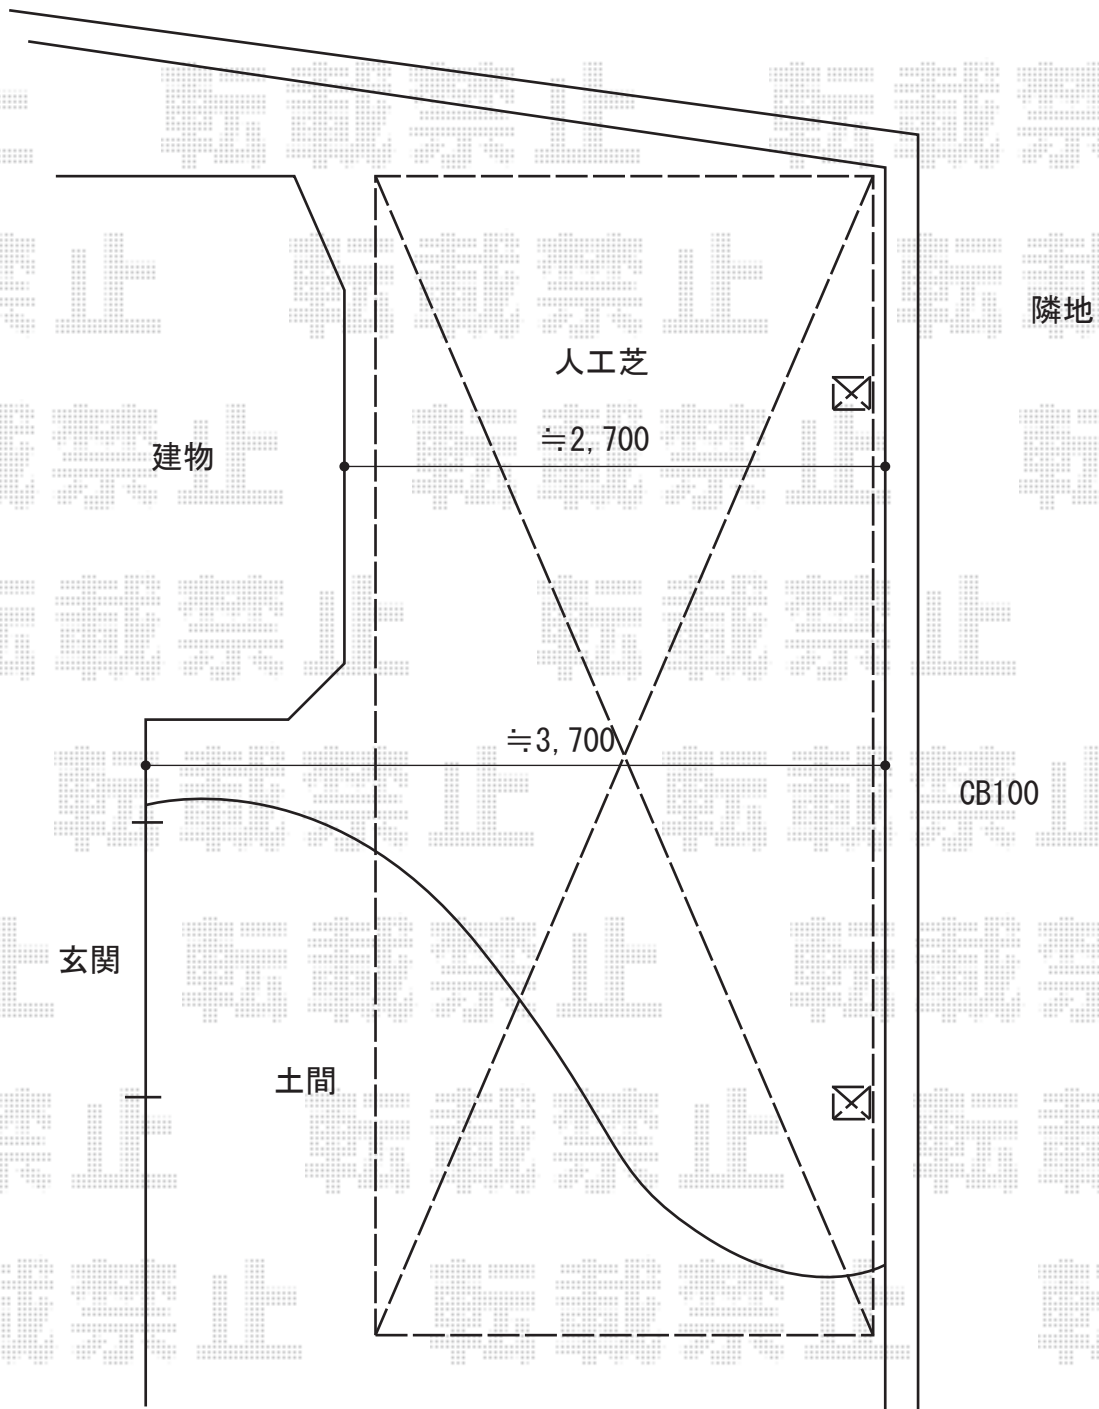

カーポート 施工概略図

YKK AP レイナポートグラン 積雪~20cm対応  
幅= 2,550mm  
奥行= 5,052mm  
色： プラチナステン  
屋根材： 熱線遮断ポリカーボネート(クリアマット)  
柱仕様： ハイルーフ柱仕様(有効高 約2,350mm)

2020-2-697082

担当者

木挽