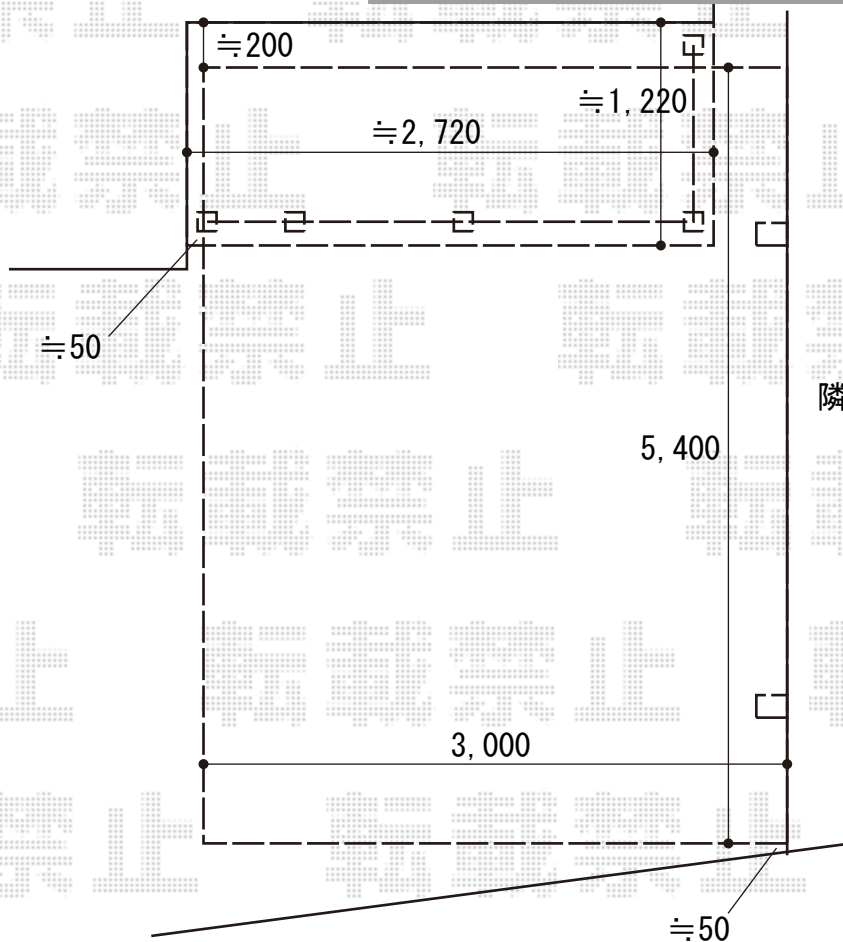

エクステリア商品工事 施工概略図

LIXIL 樹ら楽ステージ
 間口= 1.5間(2,716mm)
 出幅= 4尺(1,211mm)
 色: クリエペールA
 床板: 縦貼り
 幕板: 幕板B(薄)
 束柱: ロング束柱Aセット(1000mm)(色: オータムブラウン)
 追加部材: 床板取付部品セット(上止め補修用)×1セット

LIXIL 樹ら楽ステージ モダンデッキフェンス ベース仕様
 中間・端部柱: T-8×4本
 90度コーナー柱: T-8×1本
 ベースプレート: 床板固定用×5セット
 ベースプレートカバー: 5セット
 ストライプパネル: T-8×4枚
 笠木: 1スパン用×1セット 2スパン用×1セット
 笠木端部キャップ: 1セット
 笠木90度コーナー部カバー: 1セット
 色: シャイングレー

YKK AP レイナポートグラン 積雪~20cm対応
 幅= 3,000mm
 奥行= 5,400mm
 色: ホワイト

屋根材: 熱線遮断ポリカーボネート(クリアマット)
 柱仕様: ハイロング柱仕様(有効高 約2,800mm)

YKK AP レイナポートグラン 屋根ふき材補強部品(1セット)
 色: カームブラック *1色設定

2020-2-697089

担当者

政井